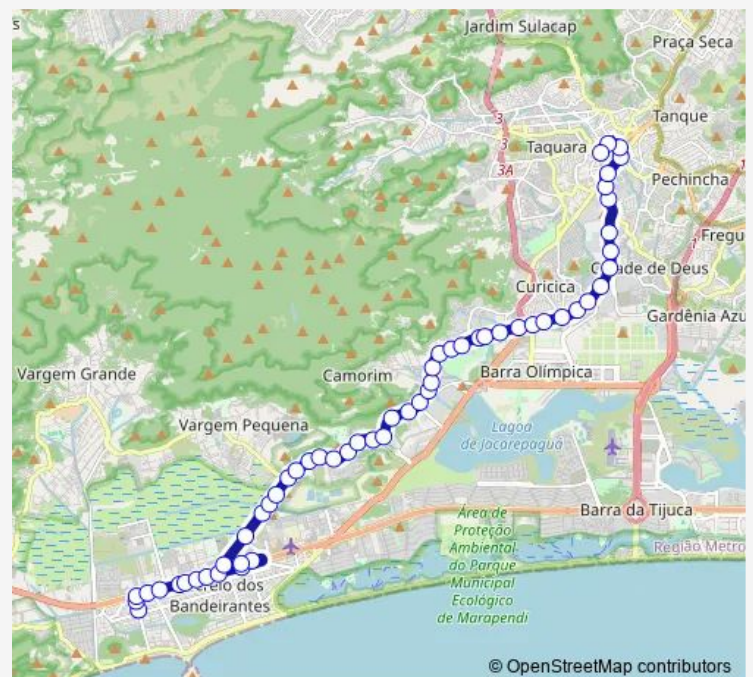

Bus 954 Terminal Taquara - Recreio dos Bandeirantes

[Go to website](#)

Direction

Terminal Bandeira Brasil (Taquara) : Plat. Leste — Ponto Final: Recreio dos Bandeirantes : Terreirão

59 stops

[Open route schedule](#)

Terminal Bandeira Brasil (Taquara) : Plat. Leste

José de Souza Baeta

Guerengüê

Estação Merck

Roche

São Longino

Estação Recanto das Palmeiras

IV Centenário

Mesulin Svirer

Estúdios Globo

São Marcelo

Pedra Negra

Claraval

Route schedule

Terminal Bandeira Brasil (Taquara) : Plat. Leste — Ponto Final: Recreio dos Bandeirantes : Terreirão

| | |
|-----------|-------|
| Monday | 00:00 |
| Tuesday | 00:00 |
| Wednesday | 00:00 |
| Thursday | 00:00 |
| Friday | 00:00 |
| Saturday | 00:00 |
| Sunday | 00:00 |

Route info

Direction: Terminal Bandeira Brasil (Taquara) : Plat. Leste

Stops: 59

Trip Duration: 1 hour 5 min

Camorim

Godofredo Marques

Pedro Calmon

Olof Palme