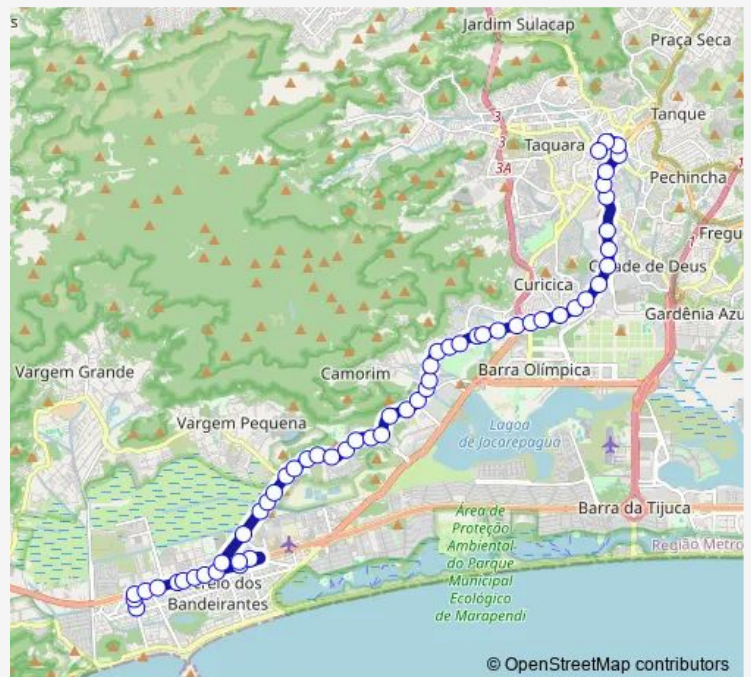

Bus 954 Terminal Taquara - Recreio dos Bandeirantes

[Go to website](#)

Direction

Terminal Bandeira Brasil (Taquara) : Plat. Leste — Ponto Final: Recreio dos Bandeirantes : Terreirão

59 stops

[Open route schedule](#)

Terminal Bandeira Brasil (Taquara) : Plat. Leste

José de Souza Baeta

Guerengüê

Estação Merck

Roche

São Longino

Estação Recanto das Palmeiras

IV Centenário

Imperatriz Leopoldina

Estação Arroio Pavuna

Catargo

Praça do Bandolim

Nossa Senhora da Saúde

Esplendor

Salvador Allende

Rubelita

Mesulin Svirer

Estúdios Globo

São Marcelo

Pedra Negra

Claraval

Route schedule

Terminal Bandeira Brasil (Taquara) : Plat. Leste — Ponto Final: Recreio dos Bandeirantes : Terreirão

Monday 00:00

Tuesday 00:00

Wednesday 00:00

Thursday 00:00

Friday 00:00

Saturday 00:00

Sunday 00:00

Route info

Direction: Terminal Bandeira Brasil (Taquara) : Plat. Leste

Stops: 59

Trip Duration: 1 hour 7 min