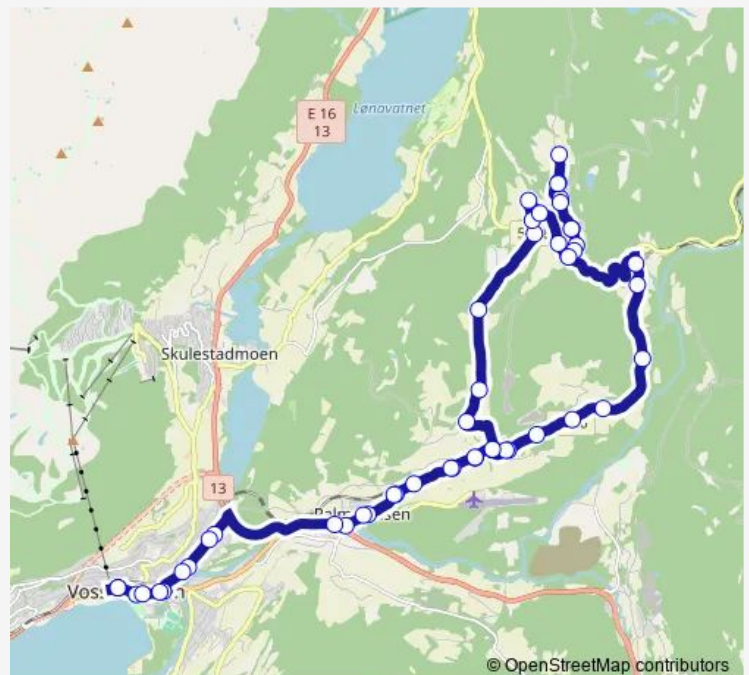

Thursday —

Friday 07:58

Saturday —

Sunday —

Route info

Direction: Repålshøgdi

Stops: 23

Trip Duration: 0 hour 27 min

■ 954 — Voss - Lemme

Bøndernes Hus

Voss stasjon

Direction

Voss stasjon — Voss stasjon

50 stops

[Open route schedule](#)

Voss stasjon