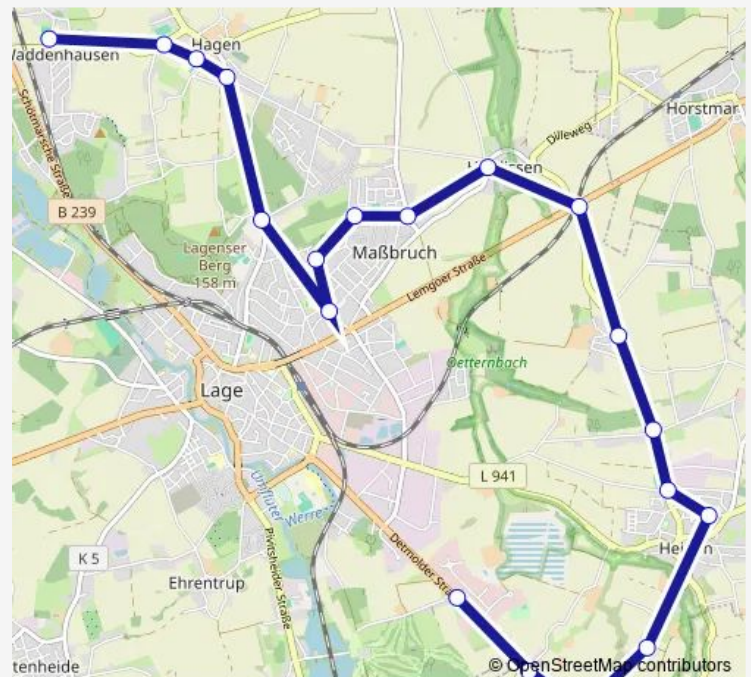

### Direction

Lage-Hardissen, Hölderlinstr. — Lage-Heiden, Schule

5 stops

[Open route schedule](#)

Lage-Hardissen, Hölderlinstr.

Lage-Hardissen, Alte Schule

Lage-Heßloh, Jägerhof

Lage-Heßloh, Heßloher Heide

Lage-Heiden, Schule

### Route schedule

Lage-Hardissen, Hölderlinstr. — Lage-Heiden, Schule

Monday 07:32-08:17

Tuesday 07:32-08:17

Wednesday 07:32-08:17

Thursday 07:32-08:17

Friday 07:32-08:17

Saturday —

### Route info

Direction: Lage-Hardissen, Hölderlinstr.

Stops: 5

Trip Duration: 0 hour 11 min

■ 954

BusMaps