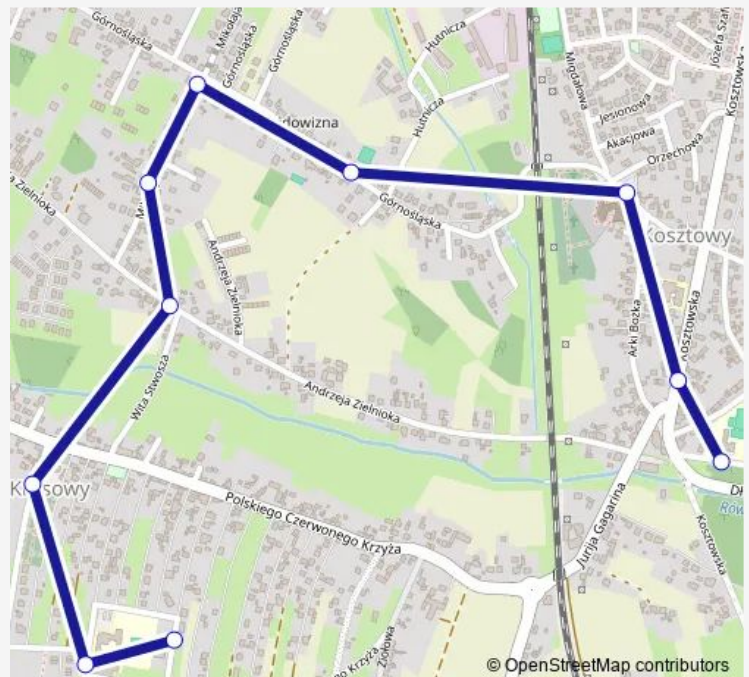

Direction

Kosztowy Szkoła — Krasowy Przedszkole

10 stops

[Open route schedule](#)

Kosztowy Szkoła

Kosztowy Rynek

Kosztowy Kościół

Kosztowy Straż Pożarna

Kosztowy Kopernika Skrzyżowanie

Kosztowy Kopernika

Kosztowy Wita Stwosza

Krasowy Cmentarz

Krasowy Szkoła

Krasowy Przedszkole

Route schedule

Kosztowy Szkoła — Krasowy Przedszkole

Monday 06:35-18:40

Tuesday 06:35-18:40

Wednesday 06:35-18:40

Thursday 06:35-18:40

Friday 06:35-18:40

Saturday 06:35

Sunday —

Route info

Direction: Kosztowy Szkoła

Stops: 10

Trip Duration: 0 hour 10 min

Direction

Krasowy Przedszkole — Kosztowy Szkoła

10 stops

[Open route schedule](#)

Krasowy Przedszkole