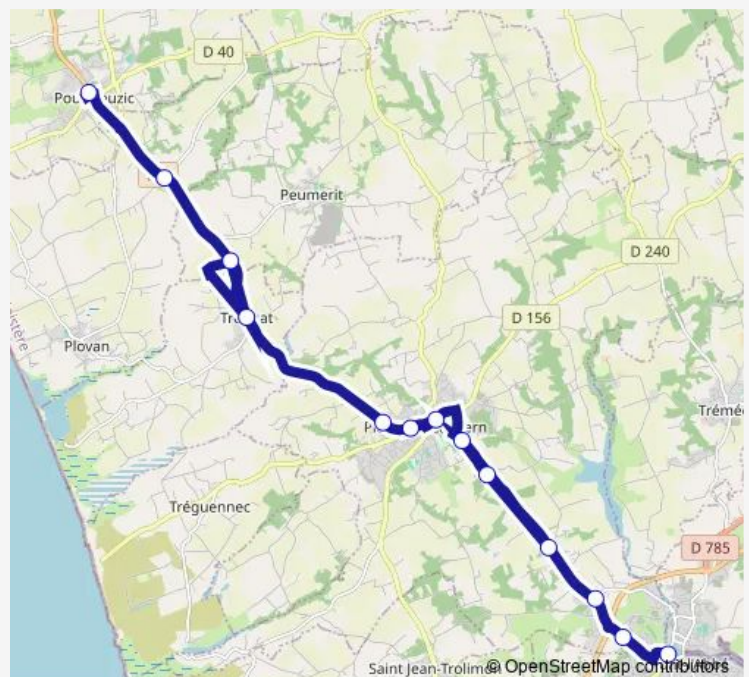

Thursday 08:25-13:15

Friday 08:25-13:15

Saturday 08:25-13:15

Sunday —

Route info

Direction: Bourg/Collège

Stops: 13

Trip Duration: 0 hour 20 min

Direction

Gare Routière — Bourg/Collège

13 stops

[Open route schedule](#)

Gare Routière

Le Hellen-Canapé

Saint-Julien

Kéréon