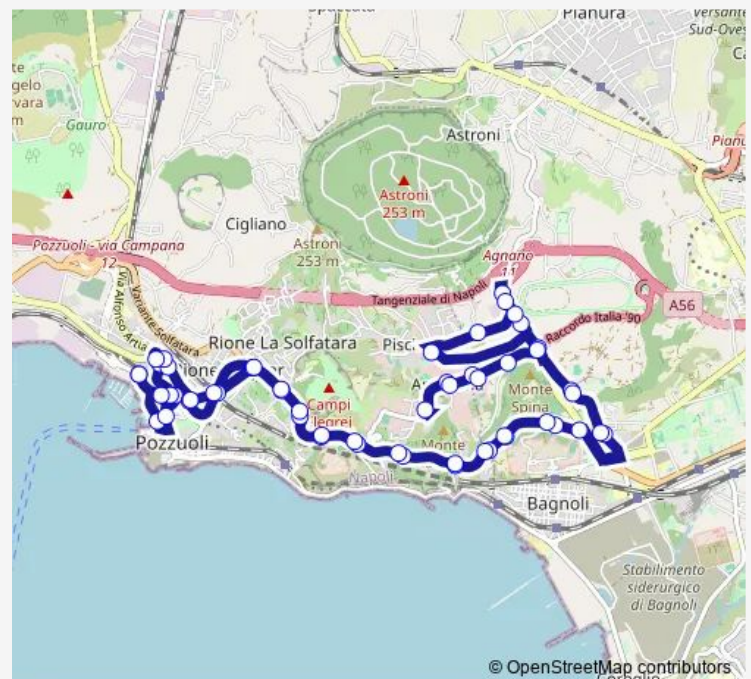

Napoli - Via Provinciale S. Gennaro , 6-10

Napoli - Via Nuova Agnano , Pendio (Scuole)

Napoli - Via Nuova Agnano , Terme di Agnano

Napoli - Via Nuova Agnano , ingr. Tangenziale

Route schedule

Pozzuoli - Via Fasano , CI — Pozzuoli - Via Fasano , CI

Monday 06:45-17:50

Tuesday 06:45-17:50

Wednesday 06:45-17:50

Thursday 06:45-17:50

Friday 06:45-17:50

Saturday 06:45-17:50

Sunday —

Route info

Direction: Pozzuoli - Via Fasano , CI

Stops: 54

Trip Duration: 1 hour 30 min

954 — Pozzuoli (Via Fasano) - Metro - Pisciarelli

BusMaps

Napoli - Via Nuova Agnano , Ippodromo

Napoli - Via Nuova Agnano , Via Scuderie