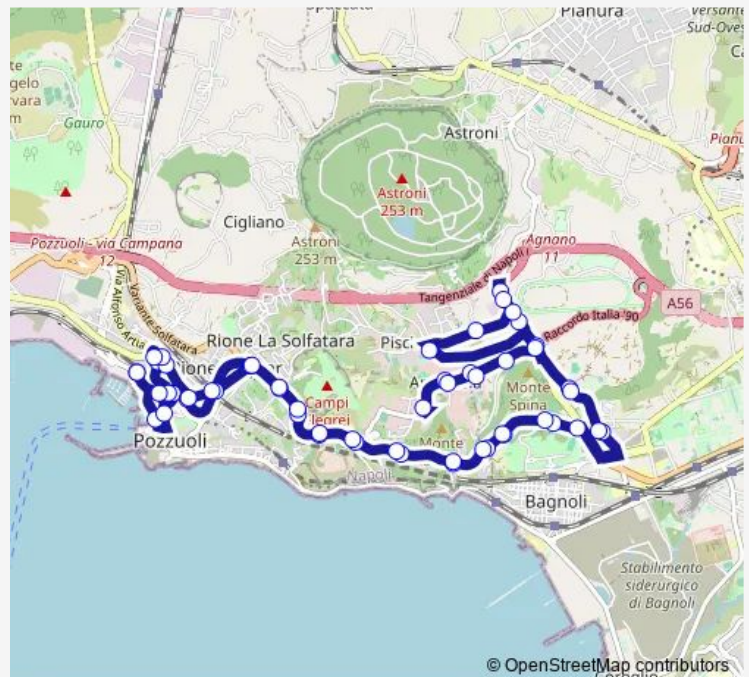

Napoli - Via Provinciale S. Gennaro , 6-10

Napoli - Via Nuova Agnano , Pendio (Scuole)

Napoli - Via Nuova Agnano , Terme di Agnano

Route schedule

Pozzuoli - Via Fasano , CI — Pozzuoli - Via Fasano , CI

Monday 06:45-17:50

Tuesday 06:45-17:50

Wednesday 06:45-17:50

Thursday 06:45-17:50

Friday 06:45-17:50

Saturday 06:45-17:50

Sunday —

Route info

Direction: Pozzuoli - Via Fasano , CI

Stops: 55

Trip Duration: 1 hour 30 min

954 — Pozzuoli (Via Fasano) - Metro - Pisciarelli

Napoli - Via Nuova Agnano , ingr. Tangenziale

Napoli - Via Nuova Agnano , Ippodromo

Napoli - Via Nuova Agnano , Via Scuderie