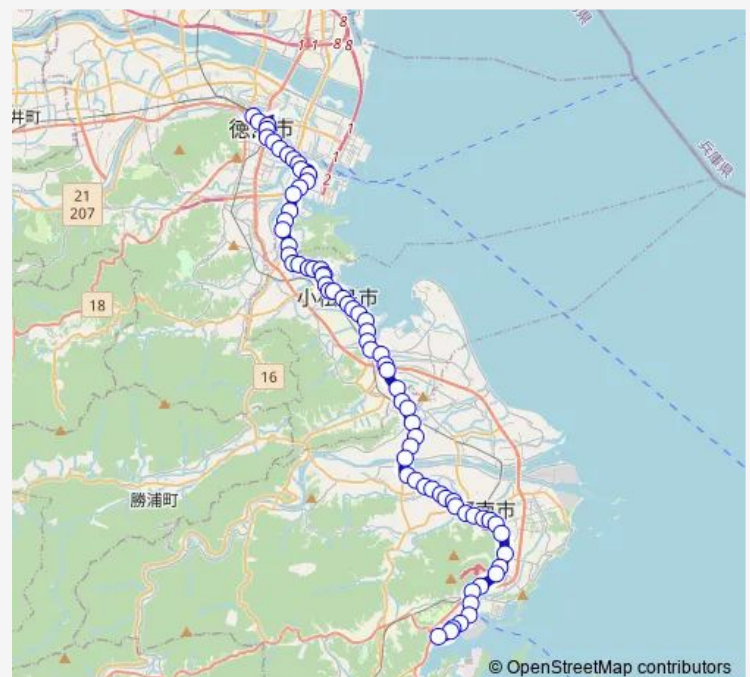

Thursday 06:30-20:00

Friday 06:30-20:00

Saturday 06:35-20:00

Sunday 06:35-20:00

Route info

Direction: 徳島駅前

Stops: 73

Trip Duration: 1 hour 18 min

87 橋線

BusMaps

中田

中田八幡社前

中田東

中田新開

日赤病院前

日赤病院玄関前