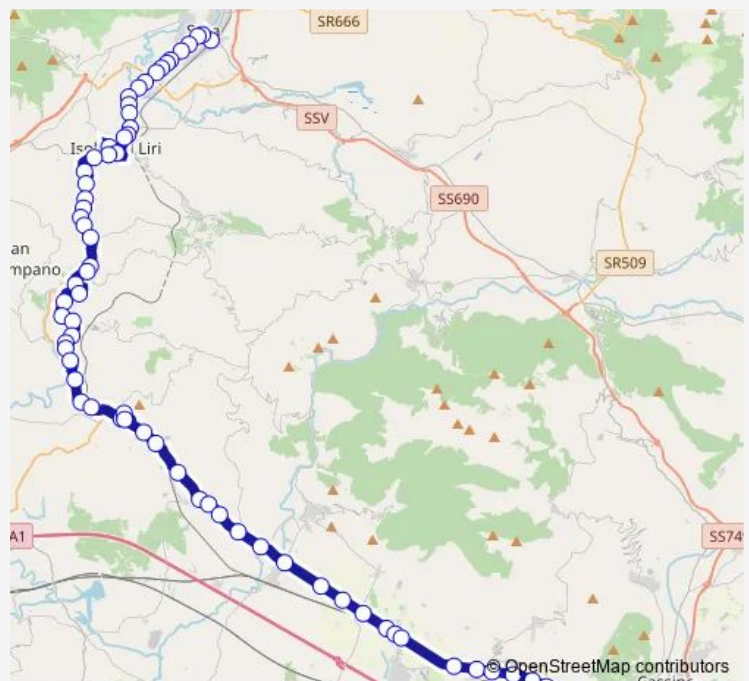

Isola Liri | Via Borgonuovo Via Panzacchi # f5900

Isola Liri | Via Borgonuovo Via Carnello # f5901

Isola Liri | Via Tavernanova Via Cataldi # f5902

Isola Liri | Largo Tavernanova # f5903

ISOLA LIRI | Via Napoli Via Capitino # f7020

ISOLA LIRI | Via Po # f7495

ISOLA LIRI | Via Napoli Via Capitino # f7020

ISOLA LIRI | Via Napoli Via Tevere # f7021

**Route schedule**

Sora | Stazione FS # f5890 — Cassino Sud via De Nicola # f4440

Monday	17:35
Tuesday	17:35
Wednesday	17:35
Thursday	17:35
Friday	17:35
Saturday	17:35
Sunday	—

**Route info**

Direction: Sora | Stazione FS # f5890

Stops: 75

Trip Duration: 1 hour 16 min

Sora - Cassino # Cs501d

ISOLA LIRI | Via Napoli Via Lungoliri Pirandello # f7022

ISOLA LIRI | Via Valle Liri Via Crocelle # f7023

ISOLA LIRI | Via Valle Liri Via Capitino # f7024

ISOLA LIRI | Via Valle Liri Via Chiatti # f7025

ARPINO | Vano # f7026

ARPINO | Scaffa # f7027

ARPINO | Via Scaffa Via Cicchillitto # f7028

ARPINO | Via Scaffa Via Stazione # f7029