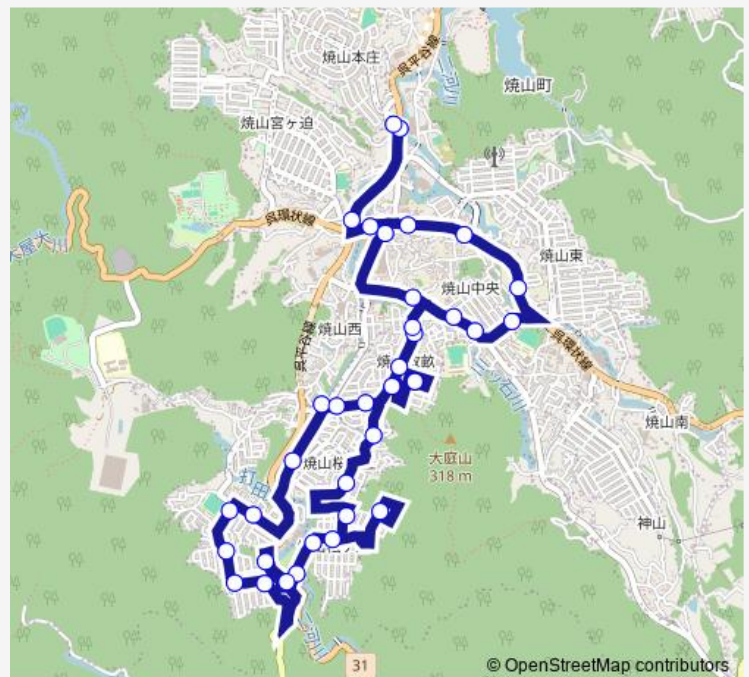

Direction

北原 — 北原

72 stops

[Open route schedule](#)

- 北原
- 昭和市场センター
- 向条
- 日和ヶ丘団地
- 政敵団地上
- 政敵北
- 桜ヶ丘団地北
- 桜ヶ丘団地南
- 松ヶ丘団地北
- 松ヶ丘団地上
- 松ヶ丘団地南
- 松ヶ丘団地中
- 松ヶ丘橋
- 松ヶ丘団地
- 野間園前
- ひばりヶ丘東
- ひばりヶ丘中
- ひばりヶ丘北
- 昭和南小学校前
- 此原団地
- 桜ヶ丘団地

Route schedule

北原 — 北原

Monday	08:30-17:50
Tuesday	08:30-17:50
Wednesday	08:30-17:50
Thursday	08:30-17:50
Friday	08:30-17:50
Saturday	08:30-15:30
Sunday	08:30-15:30

Route info

Direction: 北原

Stops: 72

Trip Duration: 1 hour 40 min

■ 904-10-02 — 呉市生活バス 昭和循環線南コース

政敵団地入口

政敵団地入口

政敵南

政敵団地上

政敵北

日和ヶ丘団地

向条

The schedule is provided in the local timezone. Times with "(+1)" indicate departures on the next day.

PDF file created on 2025-07-02

2024 BusMaps.com - All Rights Reserved