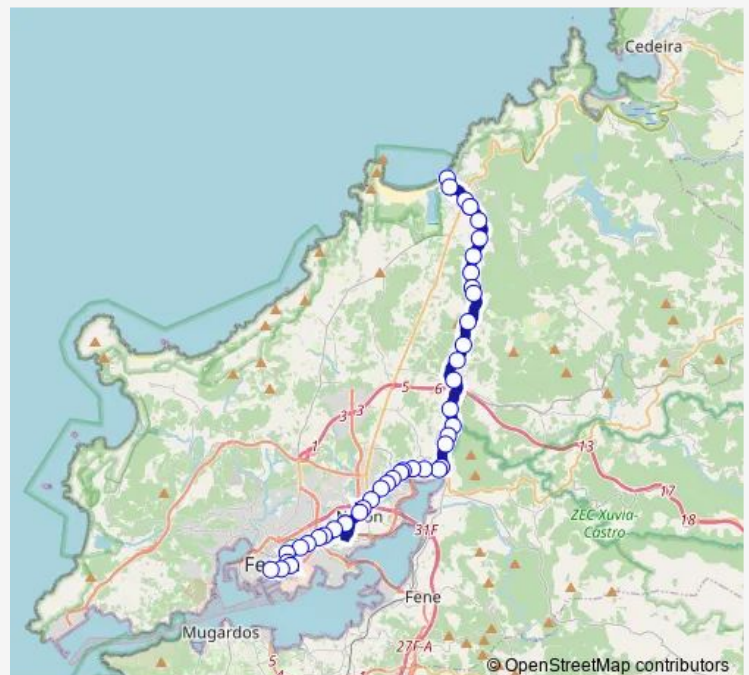

### Route schedule

Praia Da Frouxeira — Plaza de Galicia

Monday 10:00-21:00

Tuesday 10:00-21:00

Wednesday 10:00-21:00

Thursday 10:00-21:00

Friday 10:00-21:00

Saturday 10:00-19:30

### Route info

Direction: Praia Da Frouxeira

Stops: 43

Trip Duration: 0 hour 40 min

XG640018 — Praza de Galicia-Sedes-Praia da Frouxeira **BusMaps**

Xubia Cuartel G. Civil

A Revolta

O Ponto