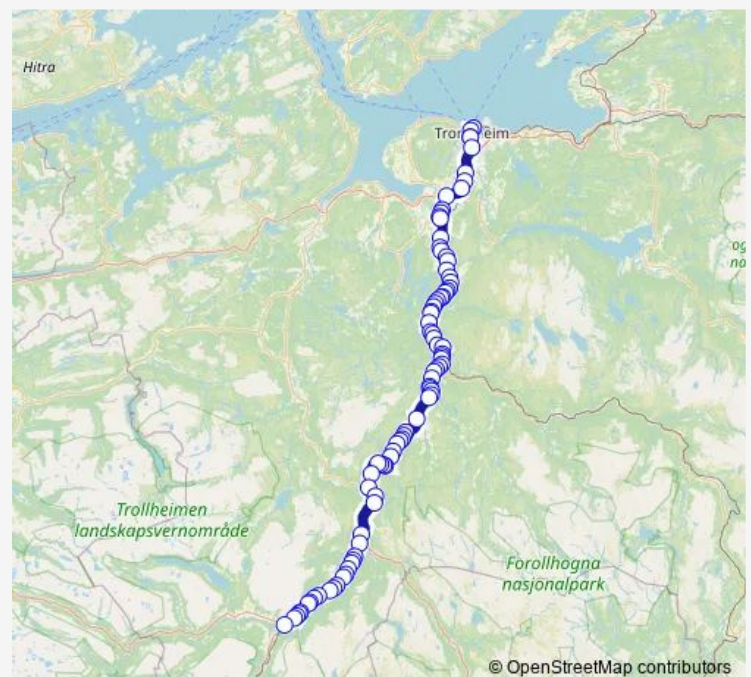

Ulsberg

Stavå bru

Route schedule

Oppdal skystasjon — Trondheim S

Monday 05:50-17:15

Tuesday 05:50-17:15

Wednesday 05:50-17:15

Thursday 05:50-17:15

Friday 05:50-17:15

Saturday 08:50

Sunday 16:45

Route info

Direction: Oppdal skystasjon

Stops: 83

Trip Duration: 2 hour 21 min

■ 480 — (Trondheim) - Støren - Berkåk