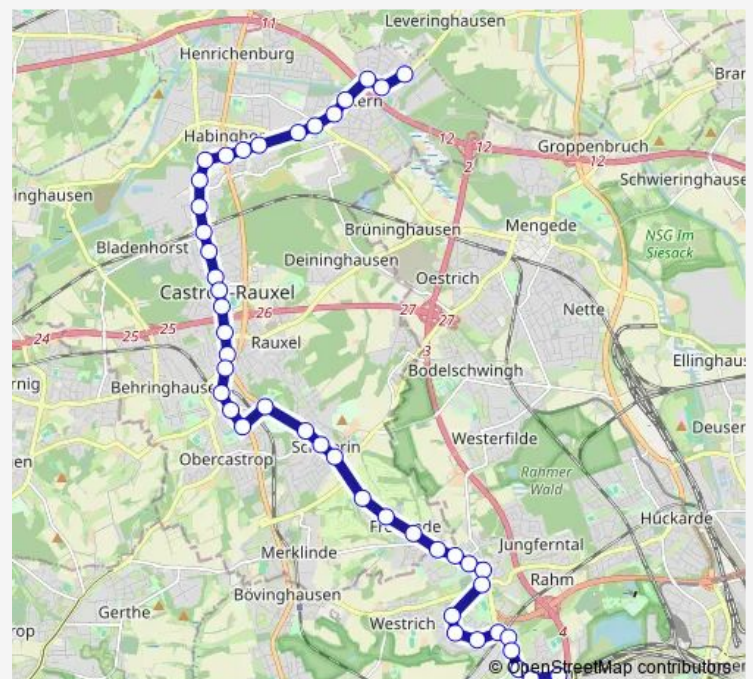

CAS Neuroder Platz

CAS Grimbergstraße

CAS Goldschmieding

Route schedule

Dortmund Marten Süd — Castrop Betriebshof

Monday 23:17

Tuesday 21:17

Wednesday 23:17

Thursday 23:17

Friday 23:17

Saturday 23:17

Sunday 23:17

Route info

Direction: Dortmund Marten Süd

Stops: 26

Trip Duration: 0 hour 33 min

480

BusMaps

Castrop Katholisches Kkh

Castrop-Rauxel Castrop Markt

Castrop-Rauxel Münsterplatz

CAS Engelsburgplatz

Castrop Betriebshof

Direction