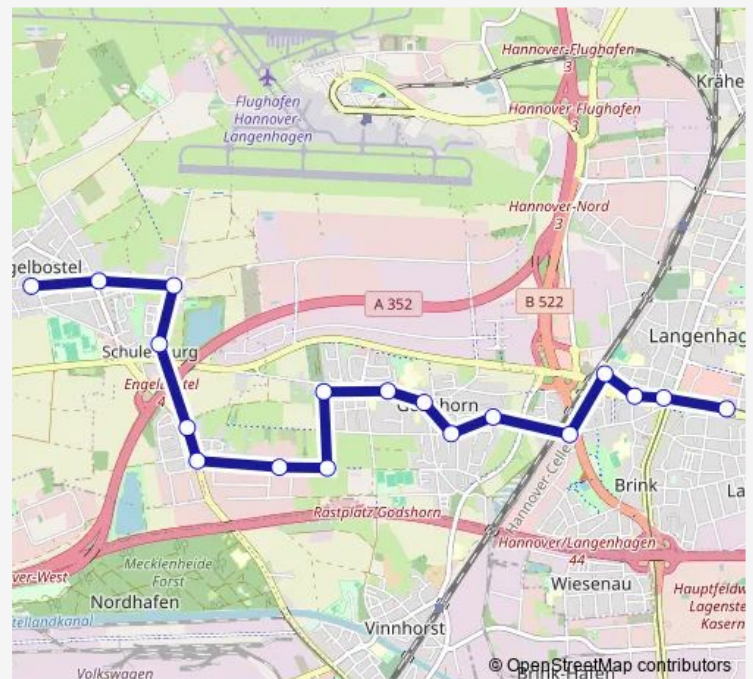

Monday —

Tuesday 11:35-21:59

Wednesday —

Thursday —

Friday —

Saturday 11:35-21:59

Sunday 05:57-21:59

Route info

Direction:

Stops: 0

Trip Duration: — min

480

Direction

Garbsen — Langenhagen Zentrum

33 stops

[Open route schedule](#)

Garbsen

Auf der Horst Uranushof

Auf der Horst Gehrbreite

Garbsen-Mitte Rathaus

Garbsen-Mitte Hänselriede

Garbsen-Mitte Märchenstraße

Garbsen-Mitte Graf-Stauff.-Str

Garbsen-Mitte Osteriede