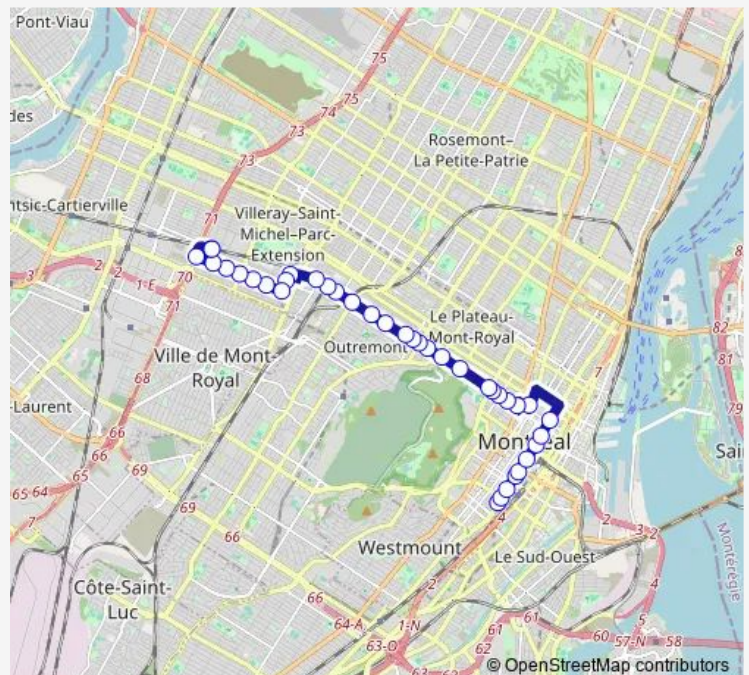

### Route schedule

René-Lévesque / Amesbury — Querbes / Durocher

Monday 14:49-19:14

Tuesday 14:49-19:14

Wednesday 14:49-19:14

Thursday 14:49-19:14

Friday 14:49-19:14

Saturday —

### Route info

Direction: René-Lévesque / Amesbury

Stops: 38

Trip Duration: 1 hour 4 min

480 — Express du Parc

du Parc / Saint-Viateur

du Parc / Bernard

du Parc / Van Horne