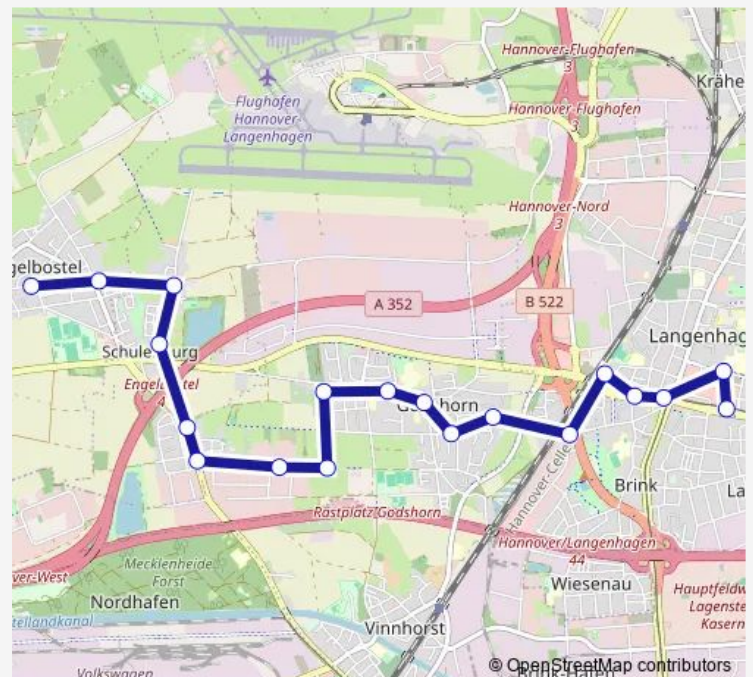

Godshorn Le-Trait-Platz

Godshorn Zeisigstraße

Godshorn Lessingstraße

Langenhagen Hans-Böckler-Str.

Langenhagen Bahnhof Mitte

Langenhagen Sattelhof

Langenhagen Rathaus

Route schedule

Route info

Direction: Engelbostel Kirchstraße

Stops: 19

Trip Duration: 0 hour 29 min

Direction

Langenhagen Pferderennbahn — Engelbostel Kirchstraße

18 stops

[Open route schedule](#)

Langenhagen Pferderennbahn

Langenhagen Wasserwelt

Langenhagen Langenforther Pl.

Langenhagen Sattelhof

Langenhagen Hans-Böckler-Str.

Godshorn Lessingstraße

Godshorn Zeisigstraße

Godshorn Le-Trait-Platz