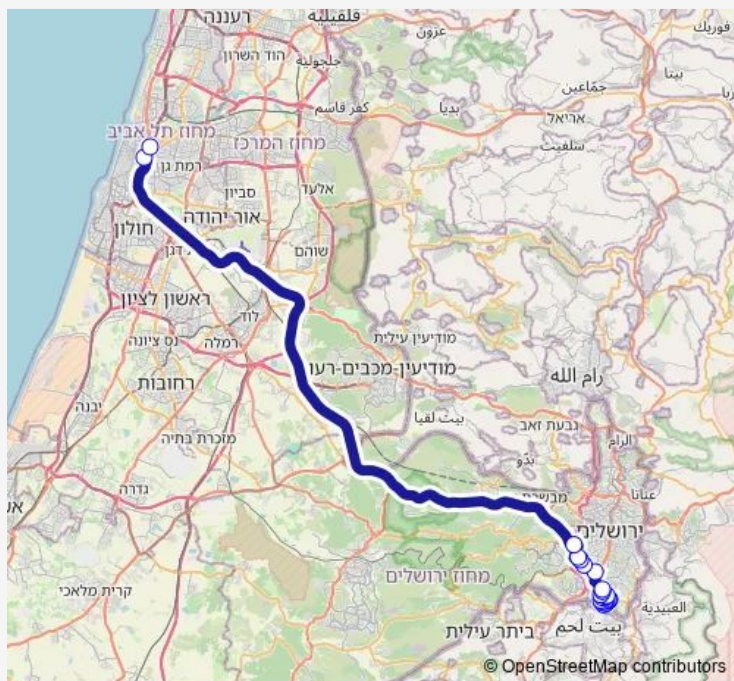

### Direction

מסוף חומת שמואל/אליהו קורן — ת. רכבת תל אביב - סבידור/הורדה

24 stops

[Open route schedule](#)

מסוף חומת שמואל/אליהו קורן

אליהו קורן/הרב כלפון משה הכהן

אליהו קורן/מן ההר

אליהו קורן/בן חמו

### Route schedule

מסוף חומת שמואל/אליהו קורן — ת. רכבת תל אביב - סבידור/הורדה

Monday 06:20-06:40

Tuesday 06:20-06:40

Wednesday 06:20-06:40

Thursday 06:20-06:40

Friday —

Saturday —

### Route info

Direction: מסוף חומת שמואל/אליהו קורן

Stops: 24

Trip Duration: 1 hour 16 min

צומת פת/גולומב

צומת גבעת מרדכי/בייט

קניון עזריאלי/דרך מנחם בגין

ת. רכבת תל אביב - סבידור/הורדה