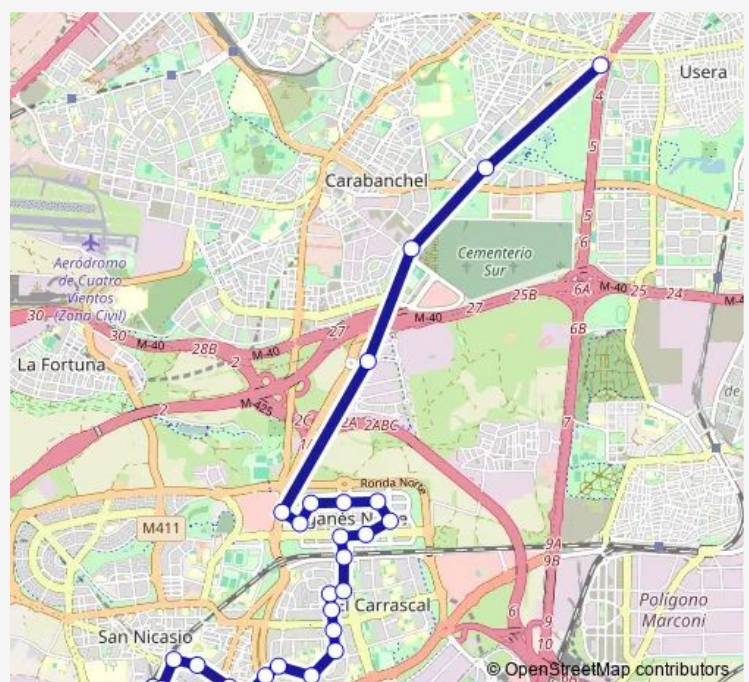

Av.La Mancha-Parque Pablo Ruiz Picasso

Av.La Mancha-Centro DE Mayores

Av.La Mancha-Parque Pablo Ruiz Picasso

Av.Doctor Martín Vegue-Av.La Mancha

Av.Doctor Martín Vegue-SAN Mateo

Route schedule

Intercambiador DE Plaza Elíptica — Santa Rosa-Est.Leganés Central

Monday 04:40-22:00

Tuesday 04:40-22:00

Wednesday 04:40-22:00

Thursday 04:40-22:00

Friday 04:40-22:00

Saturday 04:40-22:00

Sunday 04:40-22:00

Route info

Direction: Intercambiador DE Plaza Elíptica

Stops: 25

Trip Duration: 0 hour 29 min

480 — Madrid (Plaza Elíptica)-Leganés (Estación Ffcc)

Av.Universidad-Universidad

Av.Universidad-Santa Rosa

Santa Rosa-Charco

Santa Rosa-Est.Leganés Central

Direction

Santa Rosa-Est.Leganés Central — Intercambiador DE Plaza Elíptica

27 stops

[Open route schedule](#)

Santa Rosa-Est.Leganés Central

Santa Teresa-Estación

Av.Universidad-Santa Rosa