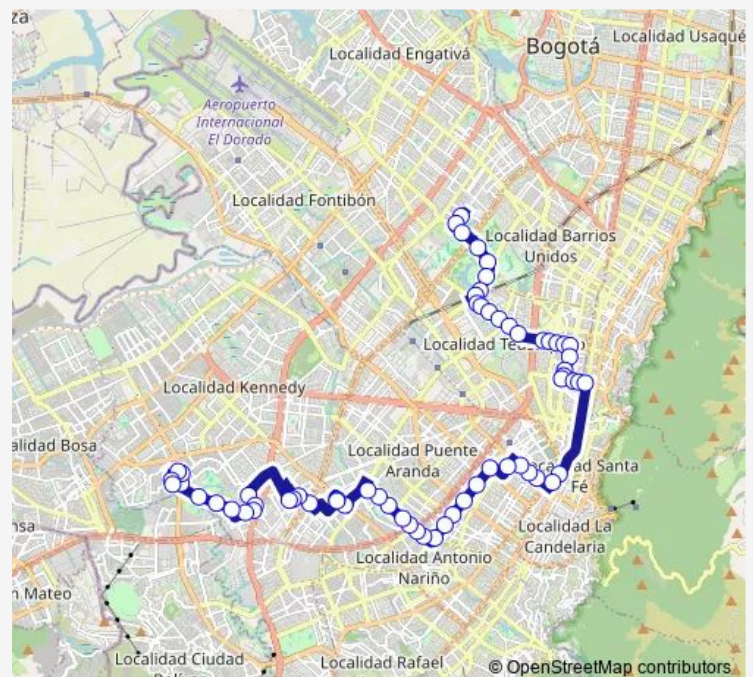

Saturday 05:00-18:15

Sunday 05:00-18:15

Route info

Direction: KR 69 - CL 64c

Stops: 64

Trip Duration: 5 hour 16 min

AK 19 - CL 45a

AC 45 - AK 19

AC 45 - KR 15a

AC 45 - AV. Caracas

AC 45 - AK 13

AK 13 - CL 23

AK 13 - CL 20

AC 19 - KR 16a

AC 19 - KR 18

AC 19 - KR 20