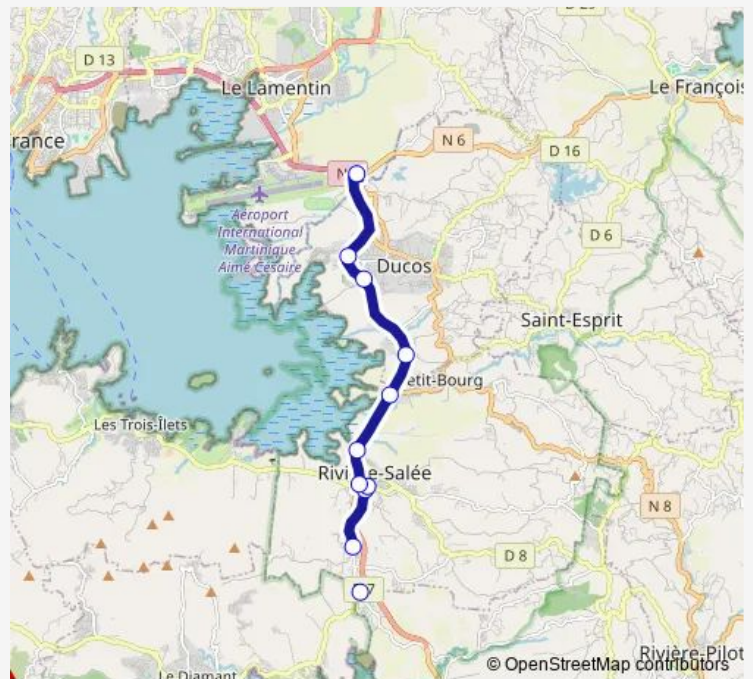

Le Lamentin - Pole Carrère Tcsp

Ducos - Rd Pt ZI Champigny (Nord>Sud)

Ducos - Rd Pt Cocotte (Nord>Sud)

Ducos - Pont de Génipa

Rivière Salée - Rd Pt Petit-Bourg

Rivière Salée - Rd Pt Mantou/Palétuviers/Davila

Rivière Salée - Cfa

Rivière Salée - Chemin Médecin (Entrée la Sagesse)

Sainte Luce - Rd Pt les Côteaux

**Route schedule**

Le Lamentin - Pole Carrère Tcsp — Sainte Luce - Rd Pt les Côteaux

Monday	08:22-18:45
Tuesday	08:22-18:45
Wednesday	08:22-18:45
Thursday	08:22-18:45
Friday	08:22-18:45
Saturday	05:35-18:45
Sunday	—

**Route info**

Direction: Le Lamentin - Pole Carrère Tcsp

Stops: 9

Trip Duration: 0 hour 20 min

**L-Express 03 — L-Express 03 - Sainte Luce / Rivière Salée / Ducos / Lamentin Tcsp**

## Direction

Sainte Luce - Rd Pt les Côteaux — Le Lamentin - Pole Carrère Tcsp

11 stops

[Open route schedule](#)

Sainte Luce - Rd Pt les Côteaux

Rivière Salée - Chemin Médecin (Entrée la Sagesse)

Rivière Salée - Cfa