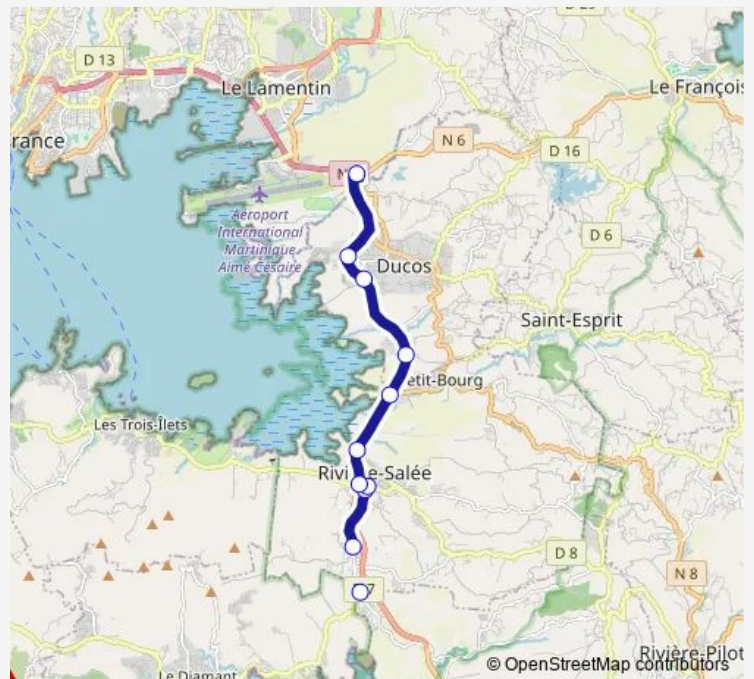

Le Lamentin - Pole Carrère Tcsp

Ducos - Rd Pt ZI Champigny (Nord>Sud)

Ducos - Rd Pt Cocotte (Nord>Sud)

Ducos - Pont de Génipa

Rivière Salée - Rd Pt Petit-Bourg

Rivière Salée - Rd Pt Mantou/Palétuviers/Davila

Rivière Salée - Cfa

Rivière Salée - Chemin Médecin (Entrée la Sagesse)

Sainte Luce - Rd Pt les Côteaux

Route schedule

Le Lamentin - Pole Carrère Tcsp — Sainte Luce - Rd Pt les Côteaux

Monday 08:22-18:45

Tuesday 08:22-18:45

Wednesday 08:22-18:45

Thursday 08:22-18:45

Friday 08:22-18:45

Saturday 05:35-18:45

Sunday —

Route info

Direction: Le Lamentin - Pole Carrère Tcsp

Stops: 9

Trip Duration: 0 hour 22 min

L-Express 03 — Lignes Express 03 - Sainte Luce / Rivière Salée / Ducos / Lamentin Tcsp

Direction

Sainte Luce - Rd Pt les Côteaux — Le Lamentin - Pole Carrère Tcsp

11 stops

[Open route schedule](#)