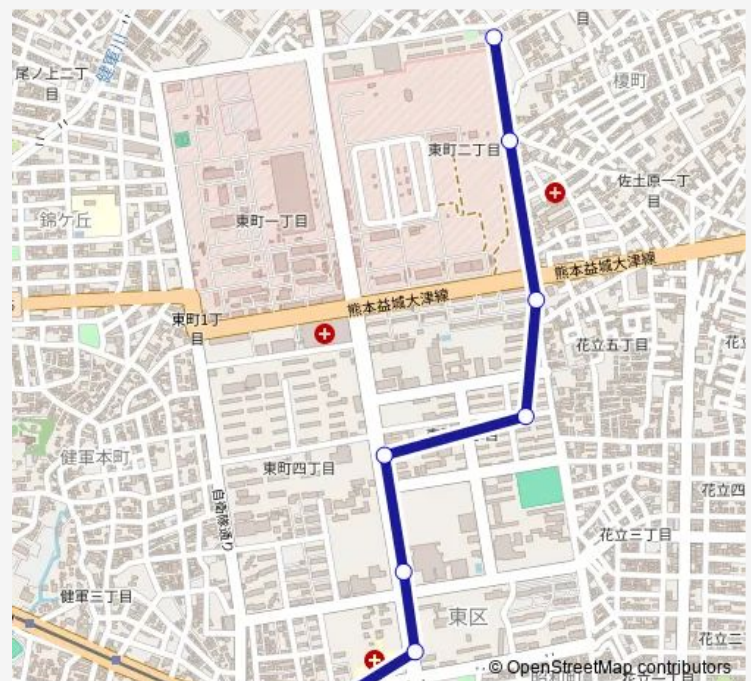

Bus Y1-1 : 山の神→東町団地→健軍電停

[Go to website](#)

Direction

山の神 — 健軍電停前

9 stops

[Open route schedule](#)

山の神

榎団地西口

山立窪

東町団地

運輸支局前

第二高校前・東区役所入口

自衛隊病院前

秋津入口 (県道)

健軍電停前

Route schedule

山の神 — 健軍電停前

Monday 10:15

Tuesday 10:15

Wednesday 10:15

Thursday 10:15

Friday 10:15

Saturday —

Sunday —

Route info

Direction: 山の神

Stops: 9

Trip Duration: 0 hour 13 min

■ Y1-1 : 山の神→東町団地→健軍電停

Bus time schedules and route maps are available in an offline PDF at busmaps.com. Use the busmaps.com website to see live bus times, train schedule or subway schedule, and step-by-step directions for all public transit in Kumamoto