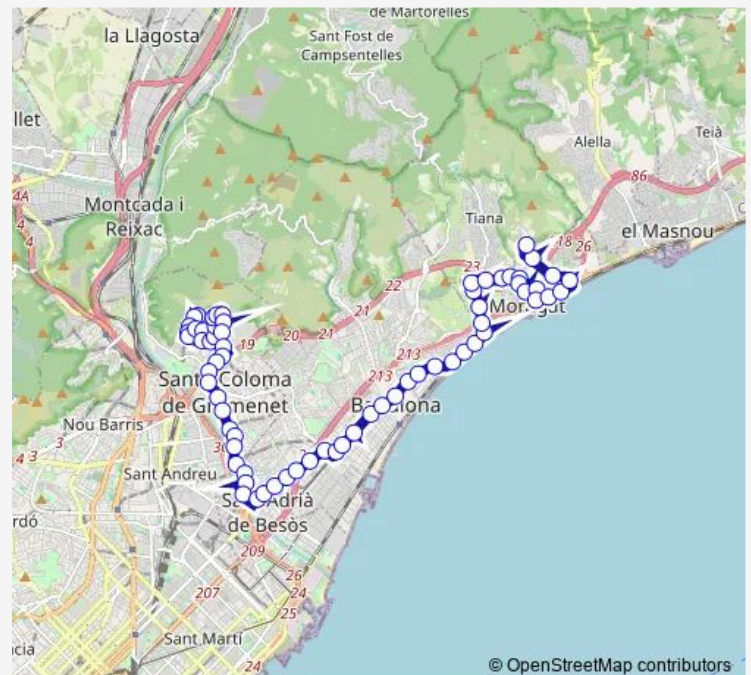

Saturday 04:45-22:20

Sunday 07:00-22:35

Route info

Direction: Can Franquesa

Stops: 68

Trip Duration: 1 hour 18 min

Metro Sta. Coloma

Av Santa Coloma

Metro Can Peixauet

Biblioteca Can Peixauet

Pl. Cultures

Parc del Molinet

Hospital Esperit Sant - Pont del Molinet

Els Safaretjos

Pg. Pollancreda

Sant Adrià Centre

Metro Artigues-St. Adrià

Barri Artigas

Sant Roc

Alfons XIII - Juan Valera

La Salut / Congrés

Pavelló Olímpic

Metro Gorg

Marquès de Mont-roig - Ponent