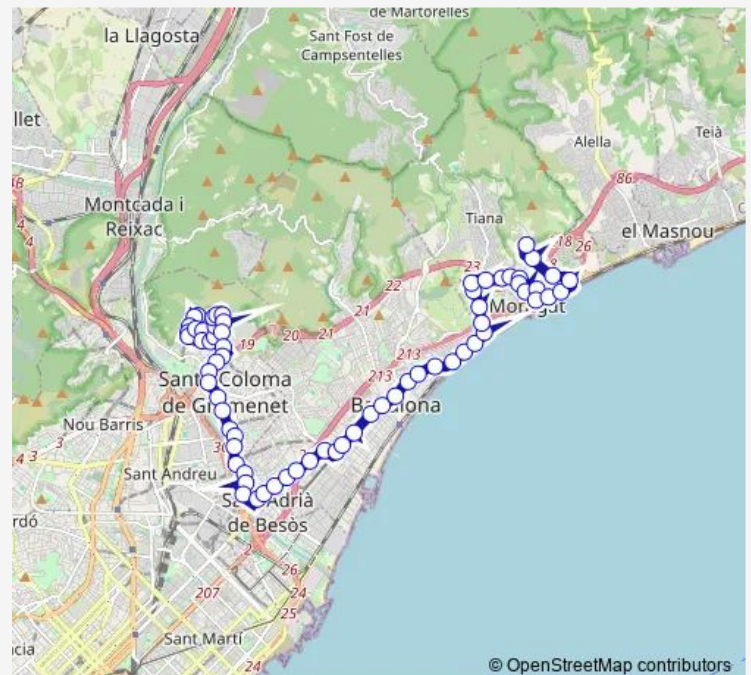

Saturday 04:45-22:20

Sunday 07:00-22:35

Route info

Direction: Can Franquesa

Stops: 68

Trip Duration: 1 hour 10 min

Metro Sta. Coloma

Av Santa Coloma

Metro Can Peixauet

Biblioteca Can Peixauet

Pl. Cultures

Parc del Molinet

Hospital Esperit Sant - Pont del Molinet

Els Safaretjos

Pg. Pollancreda

Sant Adrià Centre

Metro Artigues-St. Adrià

Barri Artigas

Sant Roc

Alfons XIII - Juan Valera

La Salut / Congrés

Pavelló Olímpic

Metro Gorg

Marquès de Mont-roig - Ponent