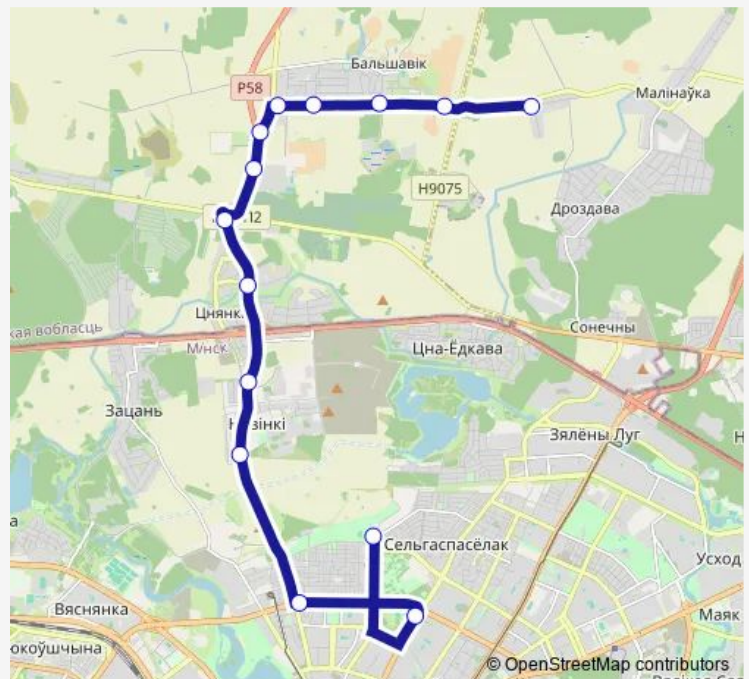

### Route schedule

Забалацце — ДС Карастояной (высадка  
пассажаіров)

Monday	05:50-21:10
Tuesday	05:50-21:10
Wednesday	05:50-21:10
Thursday	05:50-21:10
Friday	05:50-21:10
Saturday	07:42-19:40
Sunday	07:42-19:40

### Route info

Direction: Забалацце

Stops: 14

Trip Duration: 0 hour 38 min

■ 222 (Минск - Заболотье)

BusMaps

**Direction**

ДС Карастояновой — Забалацце