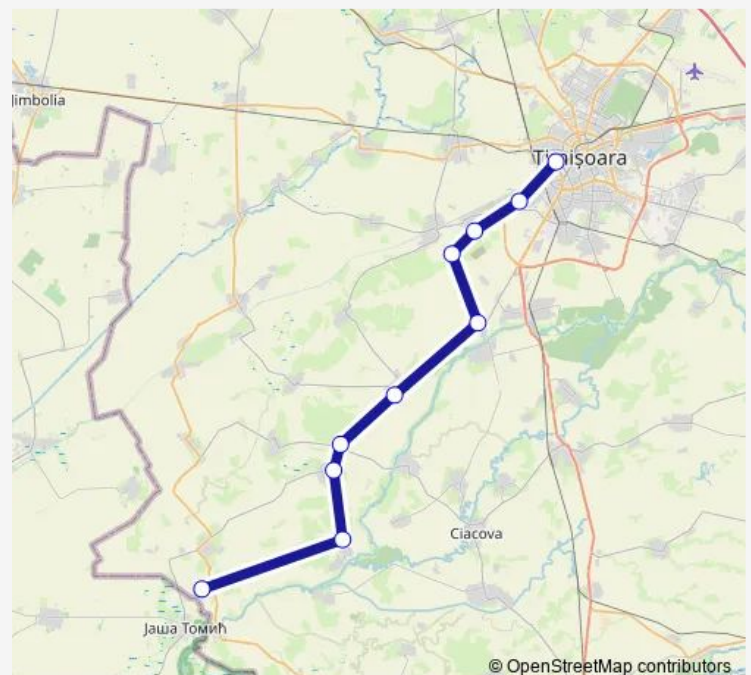

Rail R: Cruceni hcv. - Timișoara Nord R: Cruceni hcv. - Rudna h. - Giulvăz h. - Cebza h. - Peciu Nou h. - Parța h. - Sânmihai h. - Utvin h. - Timișoara Vest Hm. - Timișoara Nord

[Go to website](#)

Direction

Cruceni hcv. — Timișoara Nord

10 stops

[Open route schedule](#)

Cruceni hcv.

Rudna h.

Giulvăz h.

Cebza h.

Peciu Nou h.

Tuesday 04:19-15:23

Wednesday 04:19-15:23

Thursday 04:19-15:23

Friday 04:19-15:23

Saturday 04:19-15:23

Sunday 04:19-15:23

Route info

Direction: Cruceni hcv.

Stops: 10

Trip Duration: 1 hour 28 min

Direction

Cruceni hcv. — Timișoara Nord

9 stops

[Open route schedule](#)

Cruceni hcv.

Rudna h.