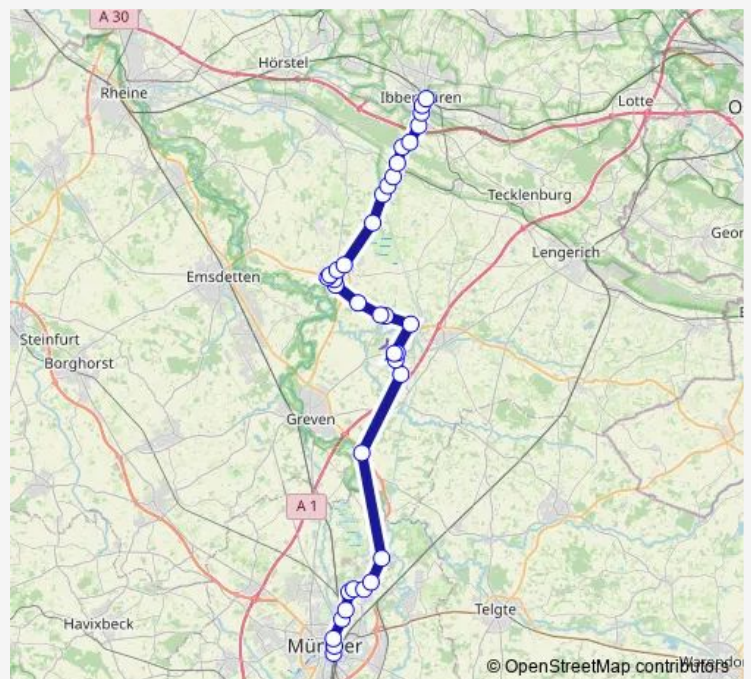

Saerbeck, Alte Brennerei

Route schedule

Ibbenbüren, Busbahnhof Bstg H — Münster (Westf)
Hauptbahnhof Bstg B2

Monday 15:34

Tuesday —

Wednesday —

Thursday —

Friday 15:34

Saturday —

Sunday —

Route info

Direction: Ibbenbüren, Busbahnhof Bstg H

Stops: 36

Trip Duration: 1 hour 6 min

S50 — Münster - FMO - Saerbeck - Ibbenbüren

Greven, Fmo

Greven, FMO Bstg A

Fmo, Airportpark

Greven, Franz-Felix-See

Guntrup, Wauligmann

Münster Pieper

Münster Sudmühlenstraße

Münster Gewerbegebiet Kleimannbrücke B

Münster Elbinger Straße

Münster Königsberger Straße Bstg B

Münster Sibeliusstraße

Münster Rumphorstweg

Münster Hörstertor Bstg D

Münster Eisenbahnstraße Bstg B

Münster (Westf) Hauptbahnhof Bstg B2

Direction

Ibbenbüren, Busbahnhof Bstg H — Münster (Westf)
Hauptbahnhof Bstg D1