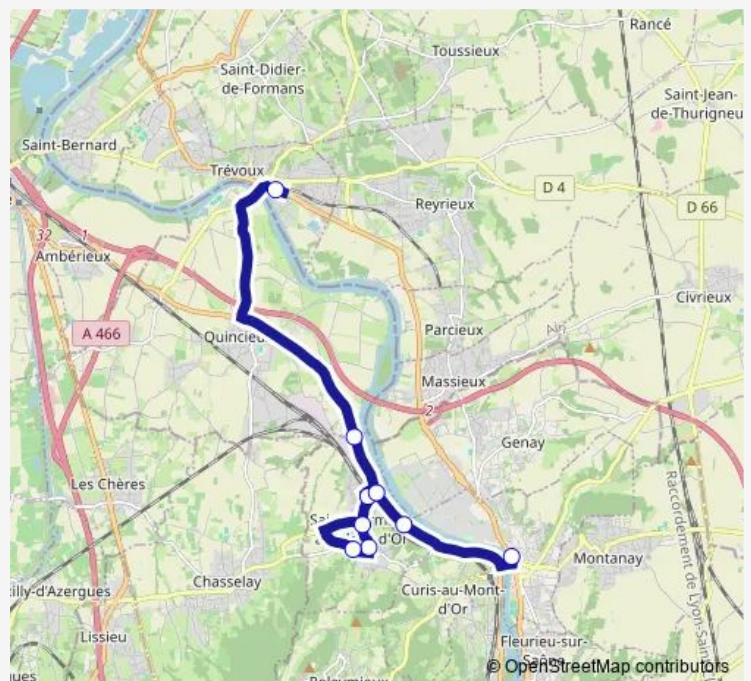

Direction

Trevoux - College DE LA Sidoine — Neuville SUR Saone - Pont Rg

9 stops

[Open route schedule](#)

Trevoux - College DE LA Sidoine

Quincieux - Port Masson

ST Germain AU MT D'OR - Gare Ter

ST Germain AU MT D'OR - Mairie

Monday 16:50

Tuesday 16:50

Wednesday 12:40

Thursday 16:50

Friday 16:50

Saturday —

Sunday —

Route info

Direction: Trevoux - College DE LA Sidoine

Stops: 9

Trip Duration: 0 hour 36 min

Direction

Neuville SUR Saône - Centre — Trevoux - College DE LA Sidoine

9 stops

[Open route schedule](#)

Neuville SUR Saône - Centre

Quincieux - Port Masson

Trevoux - College DE LA Sidoine

Route schedule

Neuville SUR Saône - Centre — Trevoux - College DE LA Sidoine

Monday 07:42

Tuesday 07:42

Wednesday 07:42

Thursday 07:42