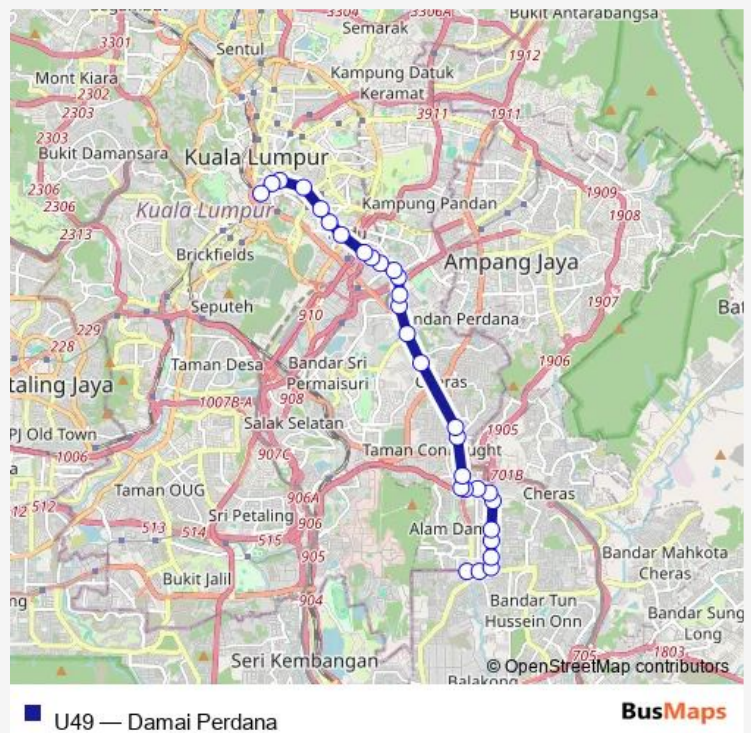

Stadium Badminton, Jalan Cheras

Stesen LRT Maluri, Jalan Cheras

Jusco Maluri (opp.), Jalan Cheras

Klinik Dbkl, Jalan Cheras

Route schedule

Restoran Marhabah, Jalan 14/154d — Pasar Seni, Jalan Sultan Mohamed

Monday 06:00

Tuesday 06:00

Wednesday 06:00

Thursday 06:00

Friday 06:00

Saturday 06:00

Sunday 06:00

Route info

Direction: Restoran Marhabah, Jalan 14/154d

Stops: 30

Trip Duration: 17 hour 0 min

■ U49 — Damai Perdana

City View, Jalan Cheras

Jkr, Jalan Cheras

Pasar Pudu (opp.), Jalan Pudu

Majestic / Stesen LRT Pudu, Jalan Cheras

39 stops

[Open route schedule](#)

Pasar Seni, Jalan Sultan Mohamed

Kota Raya, Jalan Tun Tan Cheng Lock

Hospital Tung Shin, Jalan Pudu

Alliance Bank, Jalan Pudu

Berjaya Times Square, Jalan Pudu

Majestic, Jalan Pudu