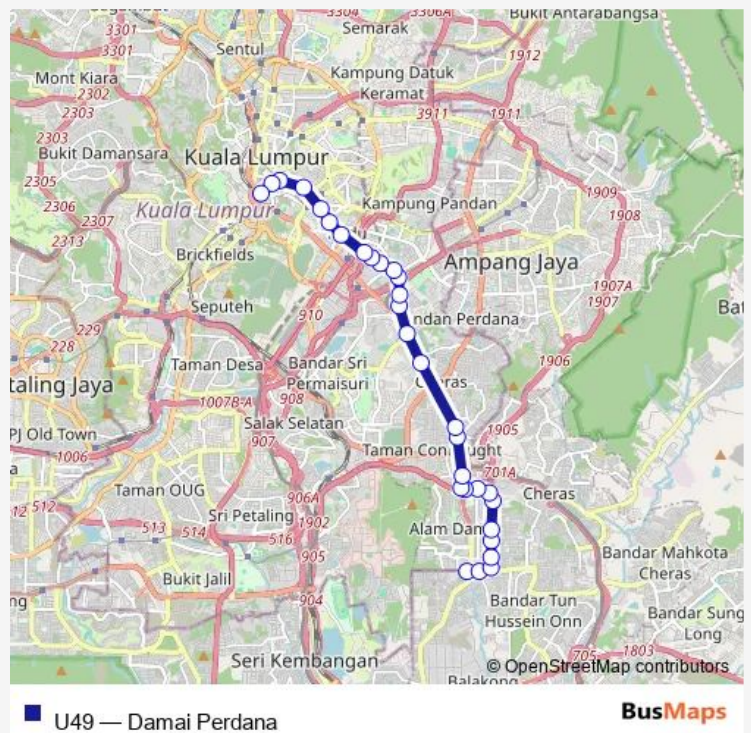

Stadium Badminton, Jalan Cheras

Stesen LRT Maluri, Jalan Cheras

Jusco Maluri (opp.), Jalan Cheras

Klinik Dbkl, Jalan Cheras

Route schedule

Restoran Marhabah, Jalan 14/154d — Pasar Seni, Jalan Sultan Mohamed

Monday 06:00

Tuesday 06:00

Wednesday 06:00

Thursday 06:00

Friday 06:00

Saturday 06:00

Sunday 06:00

Route info

Direction: Restoran Marhabah, Jalan 14/154d

Stops: 30

Trip Duration: 17 hour 0 min

■ U49 — Damai Perdana

City View, Jalan Cheras

Jkr, Jalan Cheras

Pasar Pudu (opp.), Jalan Pudu

Majestic / Stesen LRT Pudu, Jalan Cheras

## Direction

Pasar Seni, Jalan Sultan Mohamed — Restoran Marhabah, Jalan 14/154d

39 stops

[Open route schedule](#)

Pasar Seni, Jalan Sultan Mohamed

Kota Raya, Jalan Tun Tan Cheng Lock

Hospital Tung Shin, Jalan Pudu