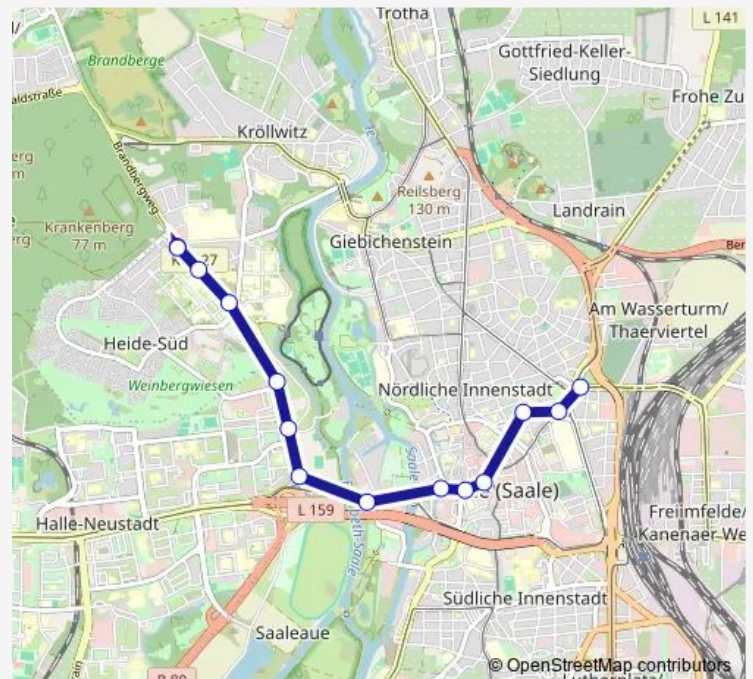

Friesenstraße

Halle, S-Bahnhof Steintorbrücke

Berliner Brücke

Betriebshof Freimfelder Str.

BB1 (Hof)

### Route schedule

Heide-Universitätsklinikum — BB1 (Hof)

Monday 08:13

Tuesday 08:13

Wednesday 08:13

Thursday 08:13

Friday 08:13

Saturday —

### Route info

Direction: Heide-Universitätsklinikum

Stops: 17

Trip Duration: 0 hour 23 min

■ 5e

## Route info

Direction: Heide-Universitätsklinikum

Stops: 10

Trip Duration: 0 hour 13 min