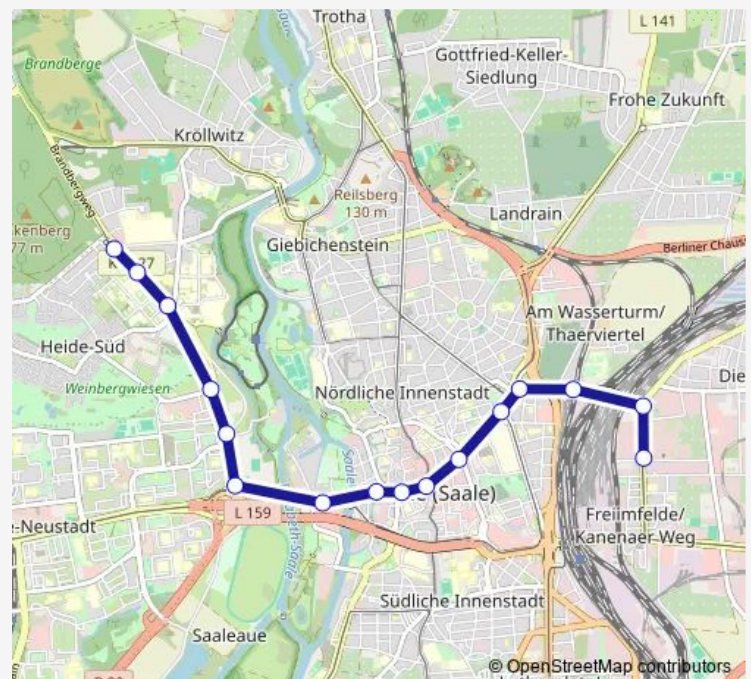

Halle (Saale), Weinberg Campus

Halle (Saale), Straßburger Weg

Halle (Saale), Heide-Universitätsklinikum

Route schedule

Halle (Saale), Friesenstr. — Halle (Saale), Heide-Universitätsklinikum

Monday 07:38-07:53

Tuesday 07:38-07:53

Wednesday 07:38-07:53

Thursday 07:38-07:53

Friday 07:38-07:53

Saturday —

Sunday —

Route info

Direction: Halle (Saale), Friesenstr.

Stops: 13

Trip Duration: 0 hour 18 min

■ 5E — Str 5e

Direction

Halle (Saale), Heide-Universitätsklinikum — Halle (Saale),
Betriebshof Freimfelder Str.

16 stops

[Open route schedule](#)

Halle (Saale), Heide-Universitätsklinikum

Thursday 07:58-08:13

Friday 07:58-08:13

Saturday —

Sunday —

Route info

Direction: Halle (Saale), Heide-Universitätsklinikum

Stops: 16

Trip Duration: 0 hour 21 min