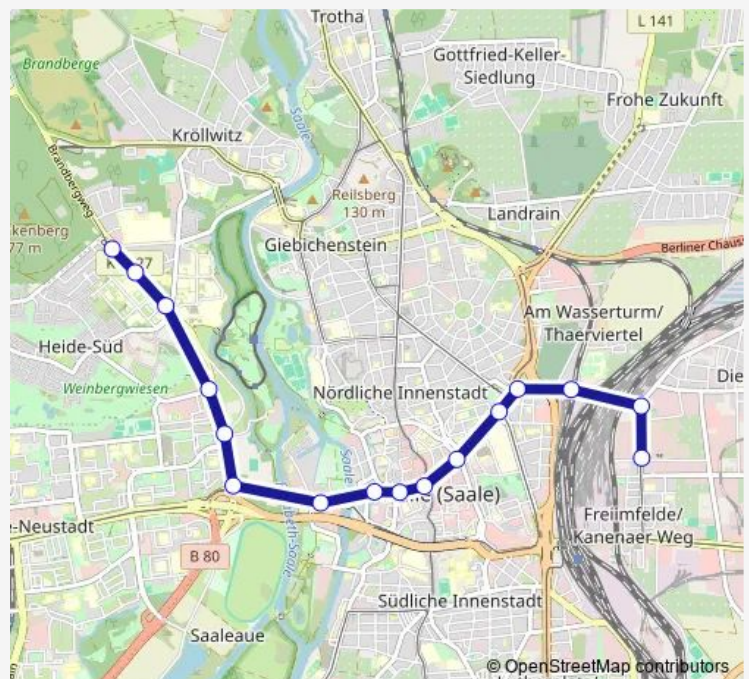

Halle (Saale), Weinberg Campus

Halle (Saale), Straßburger Weg

Halle (Saale), Heide-Universitätsklinikum

Route schedule

Halle (Saale), Friesenstr. — Halle (Saale), Heide-Universitätsklinikum

Monday 07:38-07:54

Tuesday 07:38-07:54

Wednesday 07:38-07:54

Thursday 07:38-07:54

Friday 07:38-07:54

Saturday —

Sunday —

Route info

Direction: Halle (Saale), Friesenstr.

Stops: 13

Trip Duration: 0 hour 18 min

5e — Str 5e

Direction

Halle (Saale), Heide-Universitätsklinikum — Halle (Saale),
Betriebshof Freimfelder Str.

16 stops

[Open route schedule](#)

Halle (Saale), Heide-Universitätsklinikum

Thursday 07:58-08:16

Friday 07:58-08:16

Saturday —

Sunday —

Route info

Direction: Halle (Saale), Heide-Universitätsklinikum

Stops: 16

Trip Duration: 0 hour 21 min