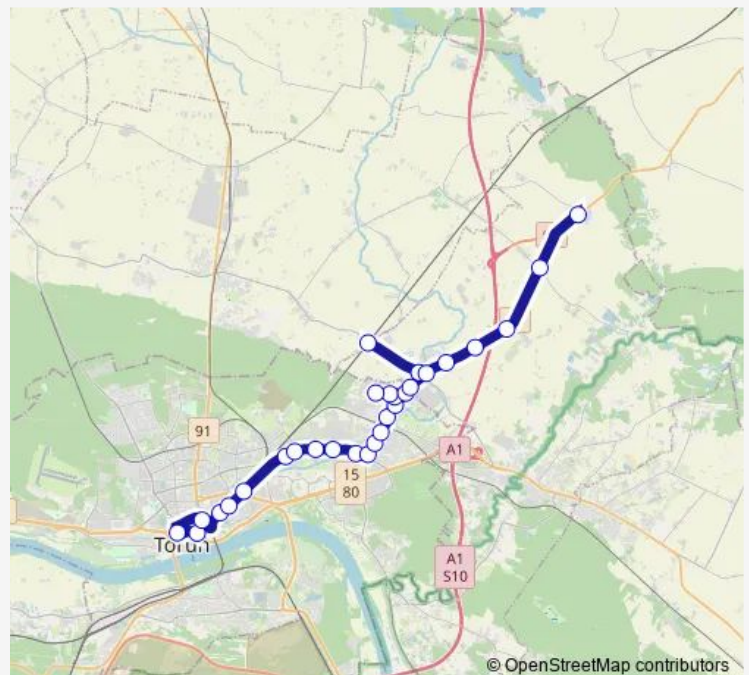

Aleja Solidarności

Route schedule

Grębocin - Pętla — Plac św. Katarzyny

Monday 11:00

Tuesday 11:00

Wednesday 11:00

Thursday 11:00

Friday 11:00

Saturday 11:00

Sunday 11:00

Route info

Direction: Grębocin - Pętla

Stops: 22

Trip Duration: 0 hour 32 min

© OpenStreetMap contributors

Direction

Plac św. Katarzyny — Grębocin - Pętla

23 stops

[Open route schedule](#)

Plac św. Katarzyny

Aleja Solidarności

Przy Kaszowniku

Garbaty Mostek

Olbrachta

Friday 04:50-13:31

Saturday 04:50-13:31

Sunday 04:50-13:31

Route info

Direction: Gronowo

Stops: 28

Trip Duration: 0 hour 46 min

Przy Kaszowniku