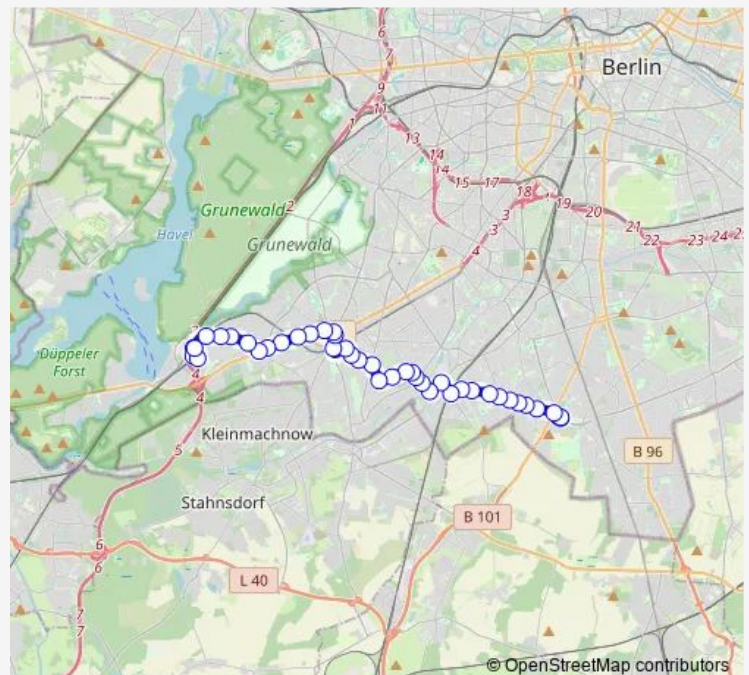

Jänickestr. (Berlin)

Knesebeckstr. (Berlin)

Stubenrauchstr. (Berlin)

S Zehlendorf (Berlin)

Zehlendorf Eiche (Berlin) [112 Telt. Damm 5]

Zehlendorf Eiche (Berlin)

Zehlendorf Eiche (Berlin)

Route schedule

Wismarer Str. (Berlin) — Zehlendorf Eiche (Berlin)

Monday 14:26-17:47

Tuesday 14:26-17:47

Wednesday 14:26-17:47

Thursday 14:26-17:47

Friday 14:26-17:47

Saturday —

Sunday —

Route info

Direction: Wismarer Str. (Berlin)

Stops: 17

Trip Duration: 0 hour 20 min

Direction

S Nikolassee (Berlin) — Zehlendorf Eiche (Berlin)

12 stops

[Open route schedule](#)

S Nikolassee (Berlin)

An der Rehwiese (Berlin)

Lückhoffstr. (Berlin)

Schopenhauerstr. (Berlin)

Krankenhaus Hubertus (Berlin)

Lissabonallee (Berlin)

Potsdamer Chaussee/Lindenthaler Allee (Berlin)

Wolzogenstr. (Berlin)