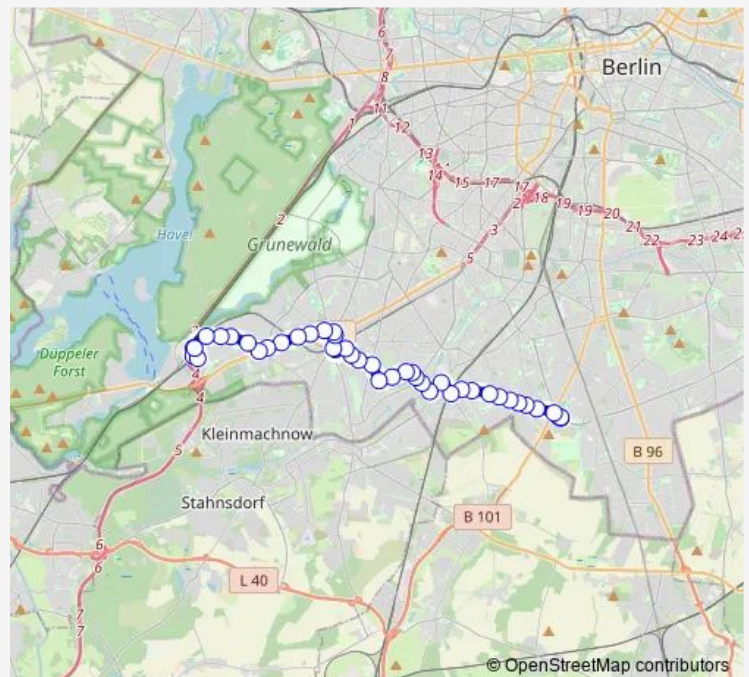

### Direction

Wismarer Str. (Berlin) — Zehlendorf Eiche (Berlin)

17 stops

[Open route schedule](#)

Wismarer Str. (Berlin)

Wismarer Str. (Berlin)

Wismarer Str. (Berlin)

Prettauer Pfad (Berlin)

### Route schedule

Wismarer Str. (Berlin) — Zehlendorf Eiche (Berlin)

Monday 14:26-17:47

Tuesday 14:26-17:47

Wednesday 14:26-17:47

Thursday 14:26-17:47

Friday 14:26-17:47

Saturday —

### Route info

Direction: Wismarer Str. (Berlin)

Stops: 17

Trip Duration: 0 hour 20 min