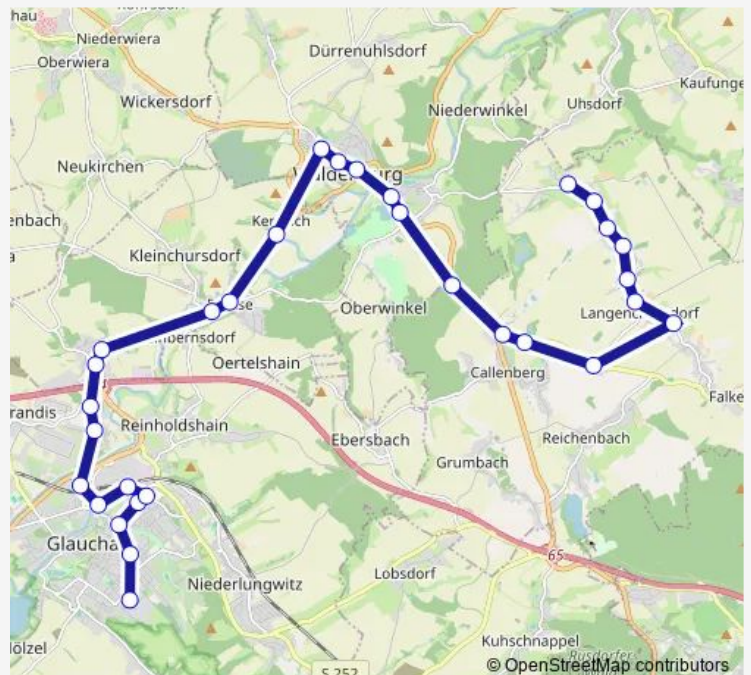

Weidensdorf, Wartehalle

Jerisau, Kaufland

Jerisau, Ortsmitte

Glauchau, An der Spinnerei

Glauchau, Platz der Einheit

Glauchau, Bahnhof

Route schedule

Waldenburg, Wendestelle — Glauchau, Bahnhof

Monday 04:50-17:42

Tuesday 04:50-17:42

Wednesday 04:50-17:42

Thursday 04:50-17:42

Friday 04:50-17:42

Saturday 09:05-19:05

Sunday —

Route info

Direction: Waldenburg, Wendestelle

Stops: 16

Trip Duration: 0 hour 26 min

Direction

Glauchau, Robert-Koch-Siedlung — Langenchursdorf,
Goldene Aue

31 stops

[Open route schedule](#)

Glauchau, Robert-Koch-Siedlung

Route info

Direction: Glauchau, Robert-Koch-Siedlung

Stops: 31

Trip Duration: 0 hour 56 min

Langenchursdorf, Am grünen Winkel

Langenchursdorf, Wolfsschlucht

Langenchursdorf, Schulstr

Langenchursdorf, Raiffeisenmarkt