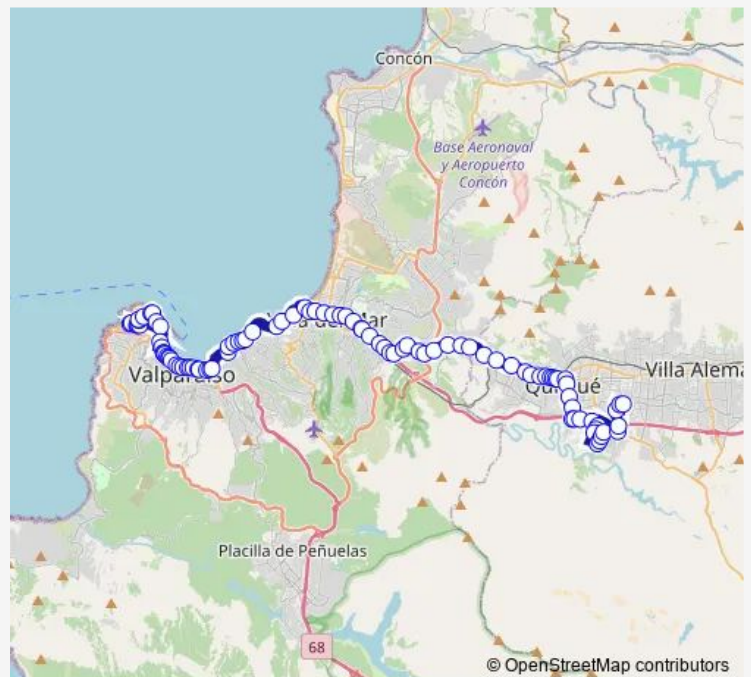

Parque

Caleta Membrillo / Poniente

Asmar / Poniente

Playa Torperderas / Sur

Ascensor Artilleria

Errazuriz - San Martin - Plaza Echaurren

Sotomayor - Errazuriz - Puerto

Sotomayor - Errazuriz

Puerto - Errazuriz

Errazuriz - Urriola - Bencinera Shell

Errazuriz - Gomez Carreño

Errazuriz - Gomez Carreño / Oriente

Errazuriz - Duoc Cousiño / Poniente

Route schedule

Garita Galvarino — Fuente Clara Poniente - Psje F

Monday 06:00-21:00

Tuesday 06:00-21:00

Wednesday 06:00-21:00

Thursday 06:00-21:00

Friday 06:00-21:00

Saturday 06:00-21:00

Sunday 07:00-20:00

Route info

Direction: Garita Galvarino

Stops: 96

Trip Duration: 1 hour 17 min

112 — Los Pinos - Colinas De Oro - Playa Ancha

Errazuriz - Bellavista / Poniente

Corporacion Municipal De Valparaiso

Errazuriz - Molina

Errazuriz - Las Heras - Facea