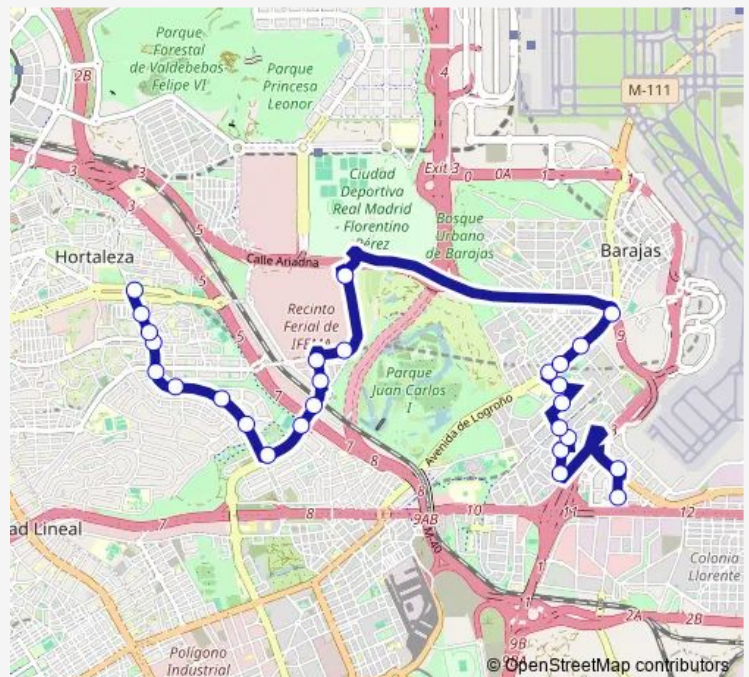

Machupichu - Florencio Castillo

Route schedule

Barrio Aeropuerto — Mar De Cristal

Monday 06:00-23:15

Tuesday 06:00-23:15

Wednesday 06:00-23:15

Thursday 06:00-23:15

Friday 06:00-23:15

Saturday 06:00-23:15

Sunday 07:00-23:15

Route info

Direction: Barrio Aeropuerto

Stops: 27

Trip Duration: 0 hour 38 min

112 — Mar de Cristal - Barrio del Aeropuerto

Machupichu - Manuel Rodrigo

Machupichu - Silvano

Machupichu - Mota Del Cuervo

Emigrantes - Carretera De Canillas

Emigrantes - Tribaldos

Mar De Cristal

## Direction

Mar De Cristal — Barrio Aeropuerto

29 stops

[Open route schedule](#)

Mar De Cristal

Arequipa - Emigrantes

Emigrantes - Tribaldos

Emigrantes - Carretera De Canillas