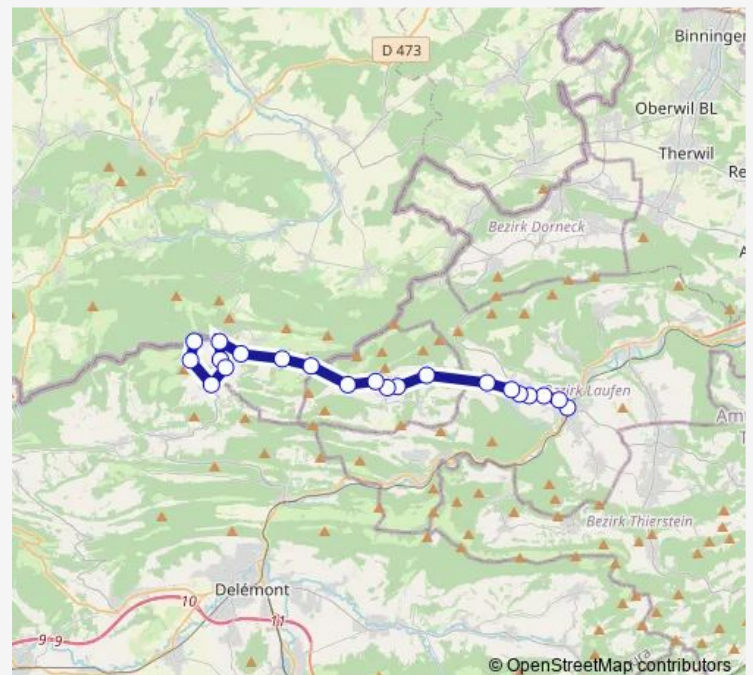

Thursday —

Friday —

Saturday —

Sunday 26:08⁺¹

Route info

Direction: Roggenburg, Neumühle

Stops: 21

Trip Duration: 0 hour 27 min

112 — B 112

BusMaps

Direction

Laufen, Bahnhof — Roggenburg, Neumühle

21 stops

[Open route schedule](#)

Laufen, Bahnhof

Laufen, Katholische Kirche