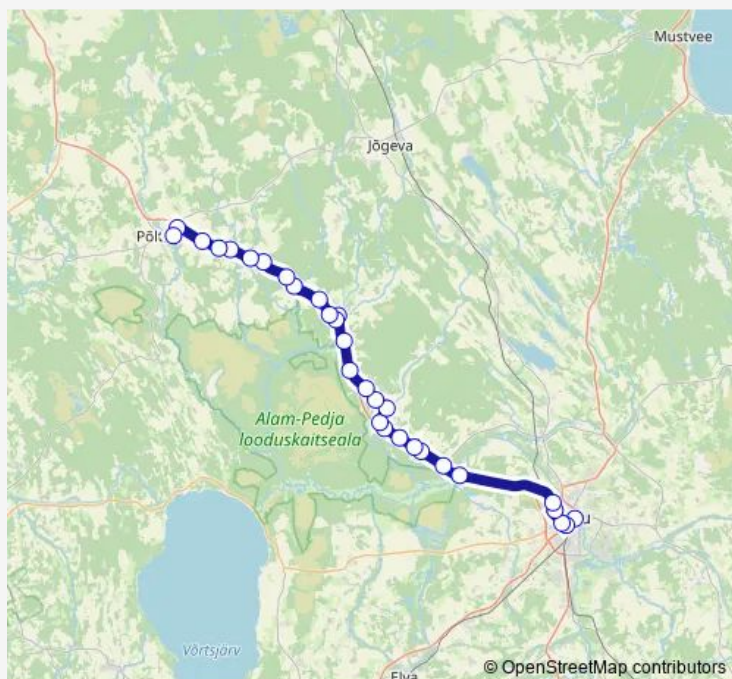

Thursday 17:45

Friday 17:45

Saturday —

Sunday —

Route info

Direction: Tartu bussijaam

Stops: 30

Trip Duration: 1 hour 10 min

112 — Tartu - Laeva - Puurmani - Põltsamaa

Pikknurme

Puraviku

Laanesaare

Neanurme

Kaliküla

Nõmme

Annikvere väljad