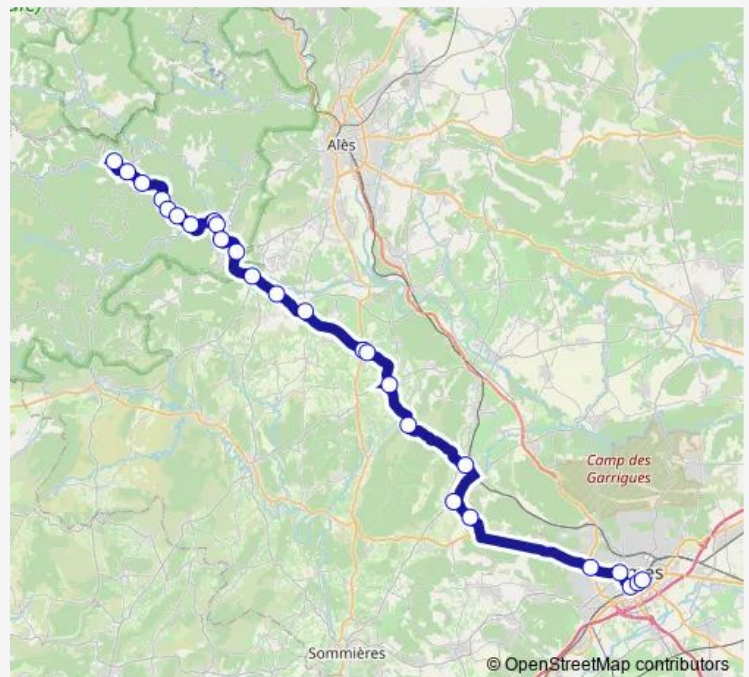

Bus 112 Saint-Jean DU Gard - Nimes

[Go to website](#)

Direction

SAINT-JEAN-DU-GARD - La Poste — Nîmes - Gare Routière

23 stops

[Open route schedule](#)

SAINT-JEAN-DU-GARD - La Poste

SAINT-JEAN-DU-GARD - Bancels

THOIRAS - Campsoreille

THOIRAS - Massies

THOIRAS - L'Elze

THOIRAS - Gare

Corbès - L'Algère

Anduze - Les Acacias

Anduze - Labahou

Anduze - Pélico

TORNAC - La Madeleine

Massillargues-Attuech - Rond Point

Lézan - Cave Coopérative

Lédignan - Rue Auguste Bechard

Lédignan - Route de Nimes

Aigremont - École Mairie

Aigremont - Baraquettes

Parignargues - Louis Bousquet

Nîmes - Goélands

Nîmes - Cadereau

Nîmes - Dhuoda

Route schedule

SAINT-JEAN-DU-GARD - La Poste — Nîmes - Gare Routière

Monday	06:05
Tuesday	06:05
Wednesday	06:05
Thursday	06:05
Friday	06:05
Saturday	—
Sunday	—

Route info

Direction: SAINT-JEAN-DU-GARD - La Poste

Stops: 23

Trip Duration: 1 hour 38 min

112 — Saint-Jean DU Gard - Nimes