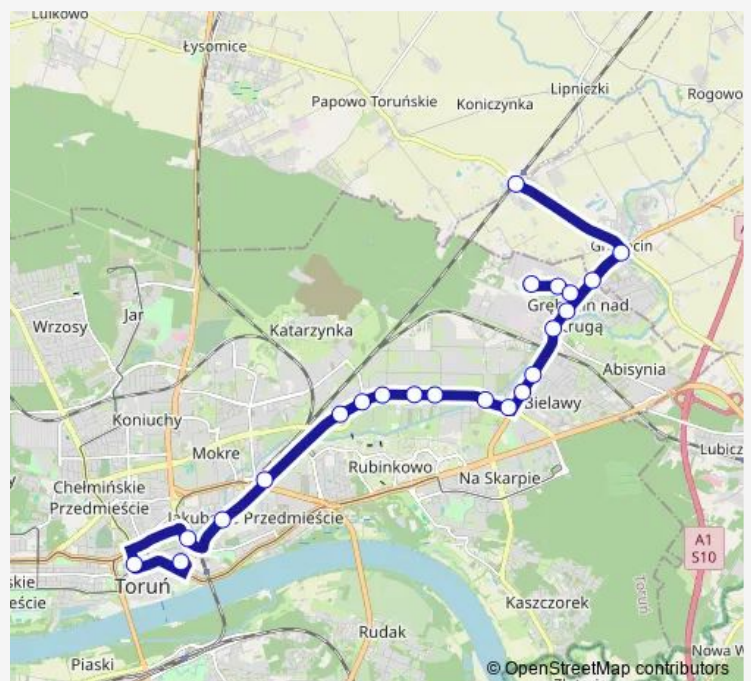

Barwna 03

Chrzanowskiego nż. 02

Bukowa 04

Elana B nż. 04

Elana A nż. 03

Przychodnia 04

Tofama 04

Dworzec Wschodni 03

Garbaty Mostek 03

Przy Kaszowniku 04

Aleja Solidarności 01

Route schedule

Kolonia Papowska 01 — Plac ŚW. Katarzyny 04

Monday	11:40
Tuesday	11:40
Wednesday	11:40
Thursday	11:40
Friday	11:40
Saturday	11:40
Sunday	11:40

Route info

Direction: Kolonia Papowska 01

Stops: 22

Trip Duration: 0 hour 33 min

112 — Kolonia Papowska -> Plac św. Katarzyny przez Wapienną-112

112 Bus time schedules and route maps are available in an offline PDF at busmaps.com. Use the busmaps.com website to see live bus times, train schedule or subway schedule, and step-by-step directions for all public transit in Lysomice