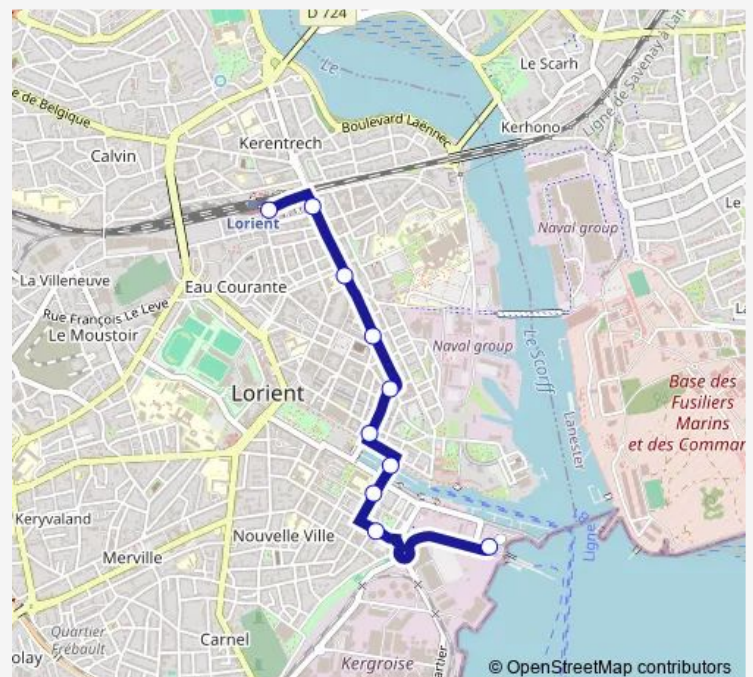

Chazelles-Hôpital

Maréchal Foch

Halles Saint Louis

Cours de la Bôve

Quai des Indes

Brizeux

Courbet

Gare Maritime

Route schedule

Gare Sncf — Gare Maritime

Monday 06:00

Tuesday 06:00

Wednesday 06:00

Thursday 06:00

Friday 06:00

Saturday 06:00

Sunday 06:00

Route info

Direction: Gare Sncf

Stops: 10

Trip Duration: 0 hour 9 min

Direction

Gare Maritime — Gare Sncf

10 stops

[Open route schedule](#)

Gare Maritime

Courbet

Brizeux

Quai des Indes

Cours de la Bôve

Halles Saint Louis

Maréchal Foch