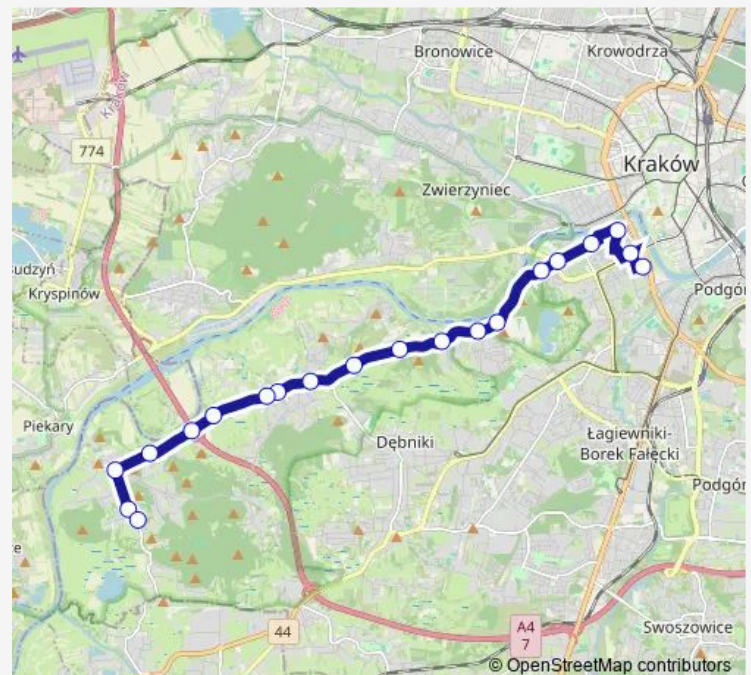

Wały Wiślane (nż)

Kostrze Kapliczka (nż)

Kolna (nż)

Tyniecka Autostrada (nż)

Bolesława Śmiałego

Tyniec

Bogucianka

Tyniec Kamieniołom

### Route schedule

Os. Podwawelskie — Tyniec Kamieniołom

Monday 03:57-23:02

Tuesday 03:57-23:02

Wednesday 03:57-23:02

Thursday 03:57-23:02

Friday 03:57-23:02

Saturday 04:04-23:02

### Route info

Direction: Os. Podwawelskie

Stops: 20

Trip Duration: 0 hour 26 min

■ 112

BusMaps