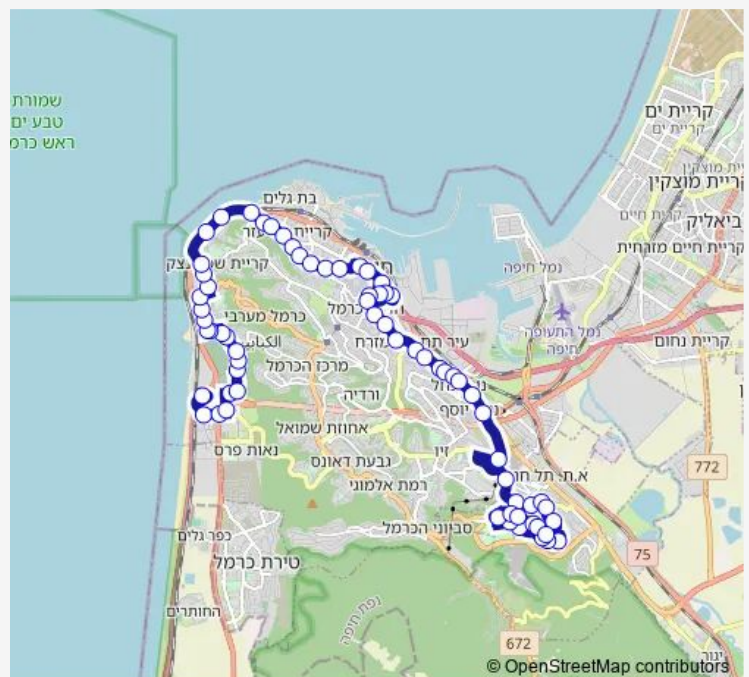

יציאת אירופה/דרך צרפת

עין הים

התורן

Route schedule

ת. מרכזית חוף הכרמל/רציפים עירוני — השיטה/החרוב

Monday 04:45-22:55

Tuesday 04:45-22:55

Wednesday 04:45-22:55

Thursday 04:45-22:55

Friday 04:50-16:15

Saturday —

Sunday 04:45-22:55

Route info

ת. מרכזית חוף הכרמל/רציפים עירוני

Stops: 67

Trip Duration: 1 hour 1 min

112 — השיטה/מגרשי טניס-נשר->ת. מרכזית חוף הכרמל / הורדה-חיפה-2

מערת אליהו/אלנבי

המוזיאון הימי/אלנבי

אלנבי א

אלנבי ב

אלנבי ג

אלנבי/הברון הירש

אלנבי/הברון הירש