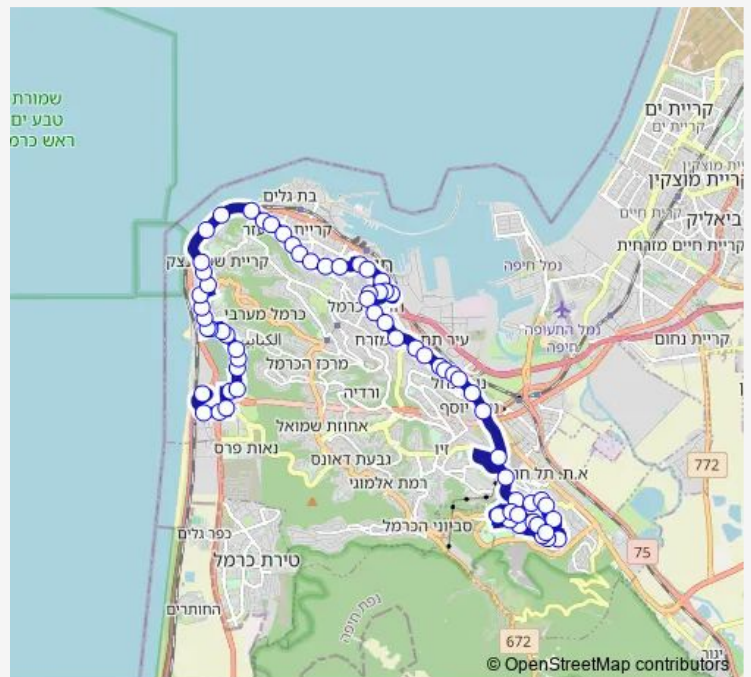

### Route schedule

ת. מרכזית חוף הכרמל/רציפים עירוני — השיטה/החרוב

Monday 04:45-22:55

Tuesday 04:45-22:55

Wednesday 04:45-22:55

Thursday 04:45-22:55

Friday 04:50-16:15

Saturday —

### Route info

Direction: ת. מרכזית חוף הכרמל/רציפים עירוני

Stops: 67

Trip Duration: 1 hour 1 min

112 — השיטה/מגרשי טניס-נשר->ת. מרכזית חוף הכרמל/הורדה-חיפה-2

BusMaps

מערת אליהו/אלנבי

המוזיאון הימי/אלנבי