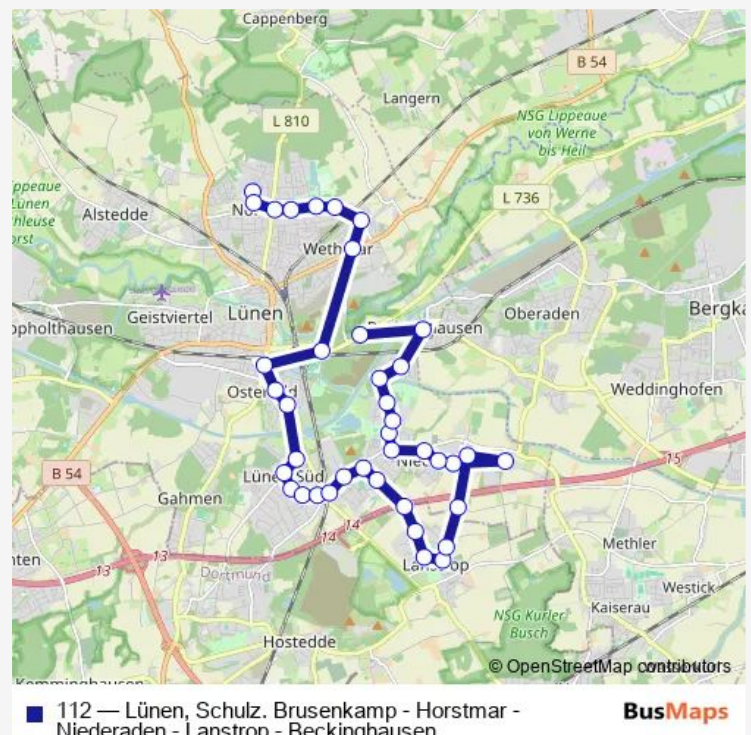

Dortmund Schafstallstraße

Dortmund Steinhofstraße

Dortmund Hinnenberg

Dortmund Lanstrop Autobahn

Horstmar, Lüserbach

Horstmar, Preußenstr.

Horstmar, Ebertstr.

Horstmar, Realschule

Saturday —

Sunday —

Route info

Direction: Horstmar, Preußen Bahnhof

Stops: 25

Trip Duration: 0 hour 35 min

Nordlünen, Steinstraße

Nordlünen, Heuser

Nordlünen, Rudolph-Nagell-Str.

Nordlünen, Schulz. Brusenkamp

Direction

Niederaden, In der Bauget — Nordlünen, Schulz. Brusenkamp

20 stops

[Open route schedule](#)

Niederaden, In der Bauget

Niederaden, Im Dorf

Friday 07:01

Saturday —

Sunday —

Route info

Direction: Niederaden, In der Bauget

Stops: 20

Trip Duration: 0 hour 32 min

Direction