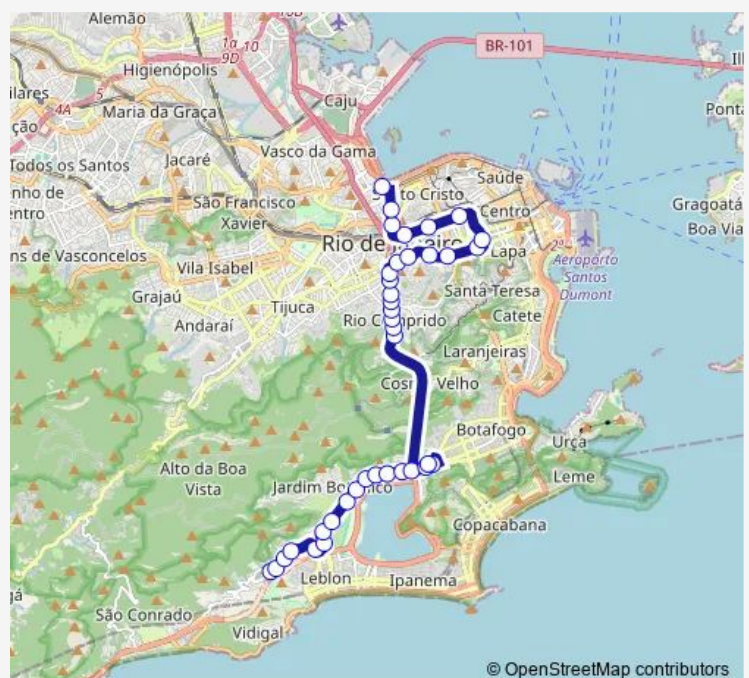

### Direction

Ponto Final: Alto Gávea : Praça Augusto de Lima — Terminal Gentileza : Plataforma A5

38 stops

[Open route schedule](#)

Ponto Final: Alto Gávea : Praça Augusto de Lima

Engenheiro Mario Machado

### Route schedule

Ponto Final: Alto Gávea : Praça Augusto de Lima — Terminal Gentileza : Plataforma A5

Monday 00:00

Tuesday 00:00

Wednesday 00:00

Thursday 00:00

Friday 00:00

Saturday 00:00

### Route info

Direction: Ponto Final: Alto Gávea : Praça Augusto de Lima

Stops: 38

Trip Duration: 0 hour 52 min

112 — Terminal Gentileza - Alto Gávea

Estrela

Condessa Paulo de Frontin

Sampaio Viana