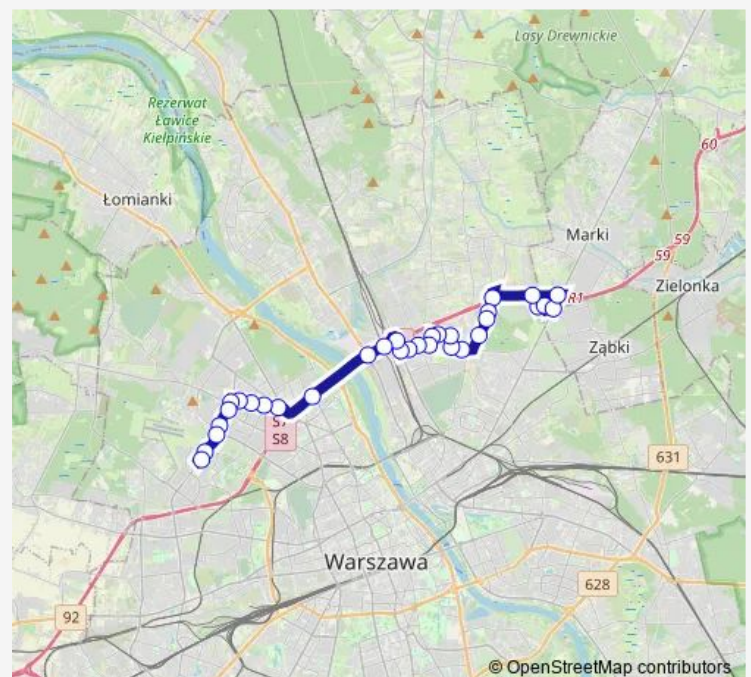

Saturday 07:06-17:03

Sunday —

Route info

Direction: CH Marki 04

Stops: 49

Trip Duration: 1 hour 14 min

Os. Potok 04

Metro Słodowiec 04

Perzyńskiego 02

Bielany-Ratusz 02

Przybyszewskiego 02

Andersena 03

Al. Reymonta 05

Conrada 01

Ogrody Działkowe Bemowo 02

Piastów Śląskich 02