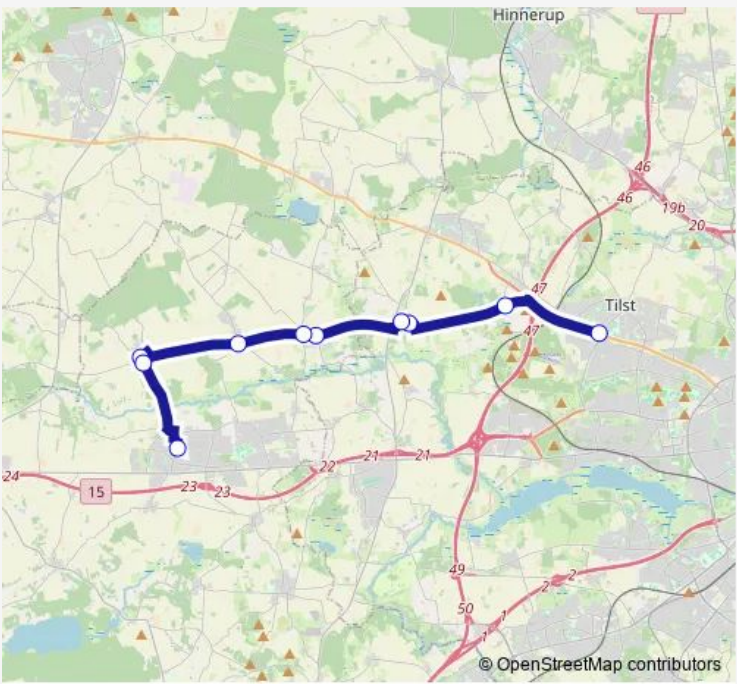

Demand and Response Bus Service 112

[Go to website](#)

Direction
 Galten Torv (Skanderborg Kom) — Anelystvej/Viborgvej (Aarhus Kom)
 10 stops
[Open route schedule](#)

- Galten Torv (Skanderborg Kom)
- Skjørringvej/Langelinje (Skanderborg Kom)
- Skjørring/Kirkevej (Skanderborg Kom)
- Sjelle (Skanderborg Kom)
- Herskind/Langelinie (Skanderborg Kom)
- Engvej/Langelinie (Skanderborg Kom)
- Borum Kirke (Aarhus Kom)
- Borum/Langelinie (Aarhus Kom)
- Kærsvinget/Borumvej (Aarhus Kom)
- Anelystvej/Viborgvej (Aarhus Kom)

Route schedule
 Galten Torv (Skanderborg Kom) — Anelystvej/Viborgvej (Aarhus Kom)

Monday	06:40-20:56
Tuesday	06:40-20:56
Wednesday	06:40-20:56
Thursday	06:40-20:56
Friday	06:40-20:56
Saturday	08:58-20:58
Sunday	08:58-18:58

Route info
 Direction: Galten Torv (Skanderborg Kom)
 Stops: 10
 Trip Duration: 0 hour 25 min

Direction

Anelystvej/Viborgvej (Aarhus Kom) — Galten Torv (Skanderborg Kom)

10 stops

[Open route schedule](#)

Anelystvej/Viborgvej (Aarhus Kom)

Thursday 06:39-20:34

Friday 06:39-20:34

Saturday 08:33-20:33

Sunday 10:33-20:33

Route info

Direction: Anelystvej/Viborgvej (Aarhus Kom)

Stops: 10

Trip Duration: 0 hour 25 min