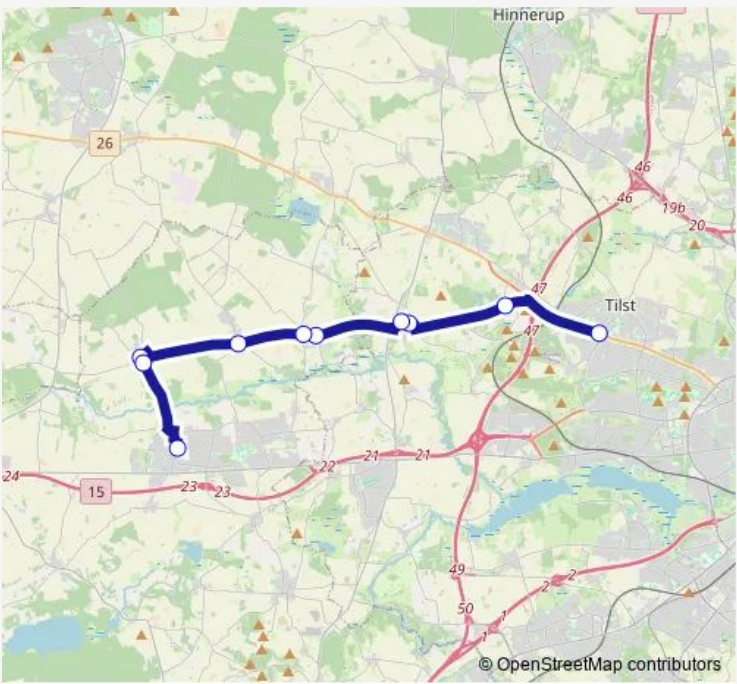

# Demand and Response Bus Service 112

[Go to website](#)

**Direction**  
 Galten Torv (Skanderborg Kom) — Anelystvej/Viborgvej (Aarhus Kom)  
 10 stops  
[Open route schedule](#)

- Galten Torv (Skanderborg Kom)
- Skjørringvej/Langelinje (Skanderborg Kom)
- Skjørring/Kirkevej (SKanderborg Kom)
- Sjelle (Skanderborg Kom)
- Herskind/Langelinie (Skanderborg Kom)
- Engvej/Langelinie (Skanderborg Kom)
- Borum Kirke (Aarhus Kom)
- Borum/Langelinie (Aarhus Kom)
- Kærsvinget/Borumvej (Aarhus Kom)
- Anelystvej/Viborgvej (Aarhus Kom)

**Route schedule**  
 Galten Torv (Skanderborg Kom) — Anelystvej/Viborgvej (Aarhus Kom)

Monday	06:40-20:56
Tuesday	06:40-20:56
Wednesday	06:40-20:56
Thursday	06:40-20:56
Friday	06:40-20:56
Saturday	08:58-20:58
Sunday	08:58-18:58

**Route info**  
 Direction: Galten Torv (Skanderborg Kom)  
 Stops: 10  
 Trip Duration: 0 hour 23 min

## Route info

Direction: Anelystvej/Viborgvej (Aarhus Kom)

Stops: 10

Trip Duration: 0 hour 23 min

112 Demand and Response Bus Service time schedules and route maps are available in an offline PDF at busmaps.com. Use the busmaps.com website to see live bus times, train schedule or subway schedule, and step-by-step directions for all public transit in Hinnerup