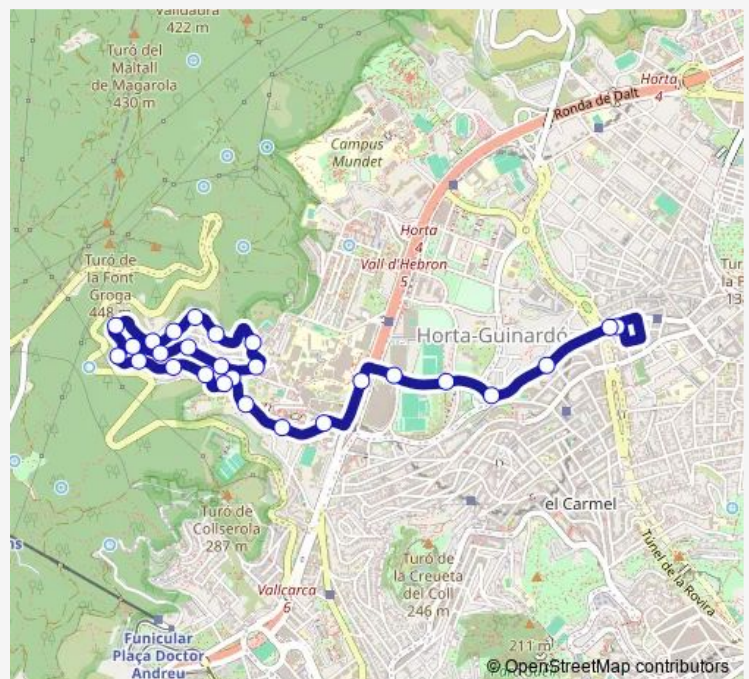

Cànoves 105

Cànoves - Sant Genís

Cànoves 49

Route schedule

Lisboa - Santa Joana d'Arc — Costa Pacheco - Font del Roure

Monday 06:15-22:30

Tuesday 06:15-22:30

Wednesday 06:15-22:30

Thursday 06:15-22:30

Friday 06:15-22:30

Saturday 06:55-22:30

Sunday 09:15-22:30

Route info

Direction: Lisboa - Santa Joana d'Arc

Stops: 27

Trip Duration: 0 hour 23 min

112 — Sant Genís

Cànoves - Penitents

Cànoves - Natzaret

Av Elies Pagès - Pl Madrona Prat

Av Elies Pagès

Costa Pacheco 26

Costa Pacheco - Font del Roure

Direction

Route schedule

Costa Pacheco - Font del Roure — Lisboa - Santa Joana d'Arc

Monday 06:43-22:58

Tuesday 06:43-22:58

Wednesday 06:43-22:58

Thursday 06:43-22:58

Friday 06:43-22:58

Saturday 07:16-22:51