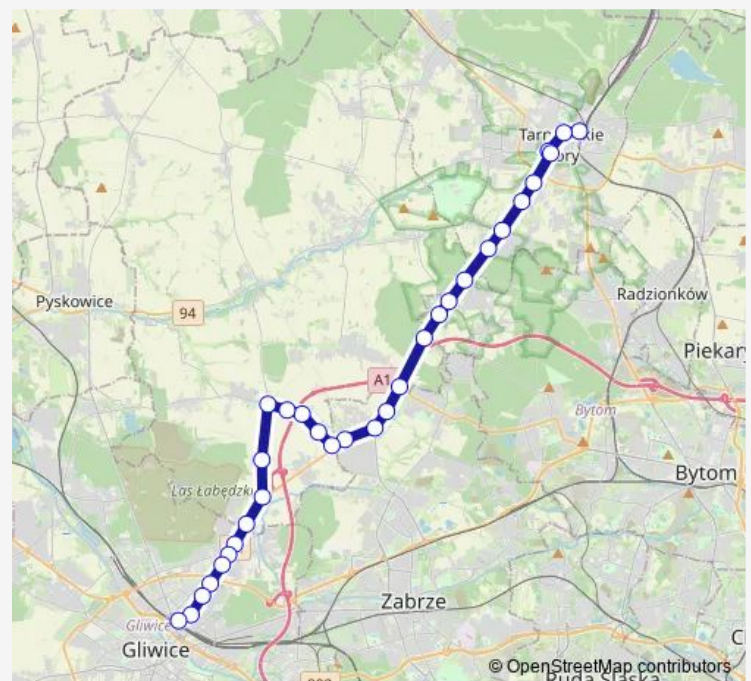

Saturday —

Sunday —

Route info

Direction: Gliwice Centrum Przesiadkowe

Stops: 29

Trip Duration: 0 hour 53 min

Górniki Droga do Stolarzowic

Repty Śląskie Skowronków

Repty Śląskie Długa

Tarnowskie Góry Torowa

Tarnowskie Góry Kolonia Staszica

Tarnowskie Góry Gliwicka

Tarnowskie Góry Powstańców Śląskich

Tarnowskie Góry Dworzec

Direction

Gliwice Centrum Przesiadkowe — Tarnowskie Góry Dworzec