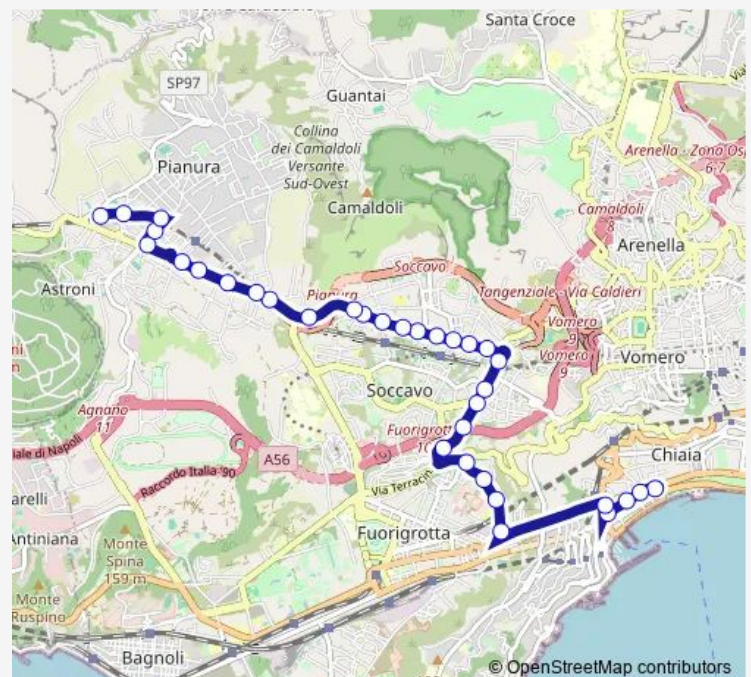

Bus 112

[Go to website](#)

Direction

Della Repubblica (Virtuale) — Picasso EX Area Mercatale

34 stops

[Open route schedule](#)

Della Repubblica (Virtuale)

Riviera DI Chiaia - Consolato Americano

Thursday 05:59-00:03⁺¹

Friday 05:59-00:03⁺¹

Saturday 06:08-00:03⁺¹

Sunday 06:08-00:03⁺¹

Route info

Direction: Della Repubblica (Virtuale)

Stops: 34

Trip Duration: 0 hour 54 min

Epomeo - Montagna Spaccata

Montagna Spaccata-Poste

Montagna Spaccata-Cintia

Montagna Spaccata 209

Montagna Spaccata-Padula

Montagna Spaccata-Campanile

Montagna Spaccata-Villaggio Italsider

Montagna Spaccata

Montagna Spaccata-Vigili DEL Fuoco

Provinciale DI Napoli-Villaggio Caritas

Picasso

Picasso

Picasso EX Area Mercatale

Direction

Picasso EX Area Mercatale — Della Repubblica (Virtuale)

33 stops