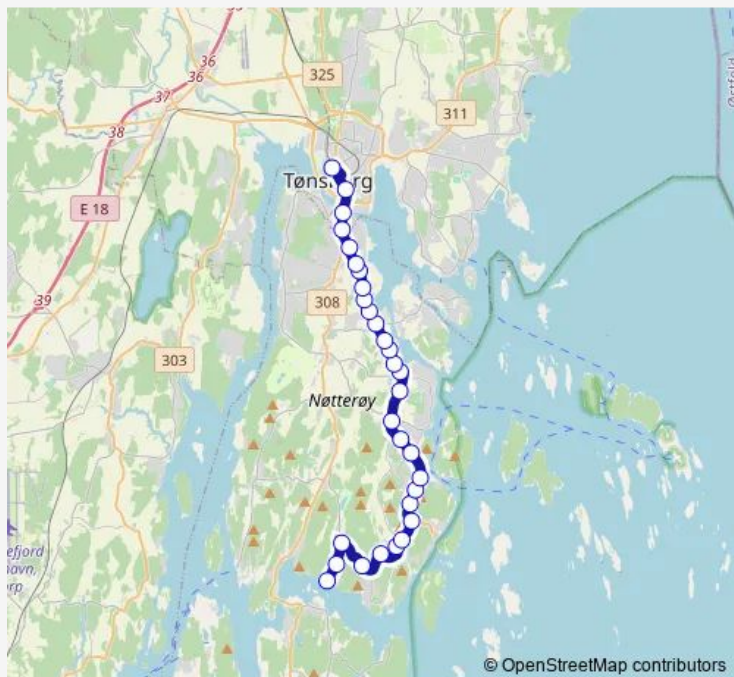

Ekenesstokken

Ekeneskrysset

Øhrebekken

Route schedule

Strengsdal — Tønsberg rutebilstasjon

Monday 06:52-07:17

Tuesday 06:52-07:17

Wednesday 06:52-07:17

Thursday 06:52-07:17

Friday 06:52-07:17

Saturday —

Sunday —

Route info

Direction: Strengsdal

Stops: 30

Trip Duration: 0 hour 33 min

112 — Torød-Tønsberg

Øhre øvre

Skjæret

Hjertnes

Bekkeveien

Teie torv

Teie veidele

Kanalen