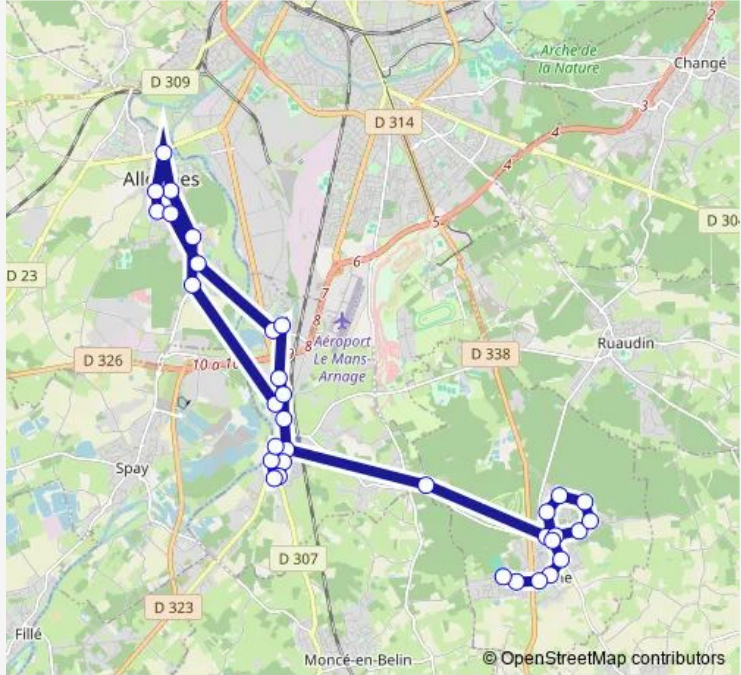

Bus 112 Mulsanne - Lycée Claude Chappe

[Go to website](#)

Direction
Lycée Claude Chappe — Mulsanne
34 stops
[Open route schedule](#)

- Lycée Claude Chappe
- Hautes Métairies
- Centre Hospitalier Spécialisé
- Centre Culturel Jean Carmet
- Stade Georges Garnier
- Pasteur
- Perrières
- Le Marin
- Lycée Malraux
- La Gautrie
- Étang
- Collèges
- Nauguibert
- Rue du Port
- Hôtel de Ville Arnage
- La Vallée
- Croix de Braye
- Route du Lude
- Beuruay
- Avenue Nationale
- Maison Neuve

Route schedule
Lycée Claude Chappe — Mulsanne

Monday	17:30
Tuesday	17:30
Wednesday	12:15
Thursday	17:30
Friday	17:30
Saturday	—
Sunday	—

Route info
Direction: Lycée Claude Chappe
Stops: 34
Trip Duration: 1 hour 8 min

112 — Mulsanne - Lycée Claude Chappe **BusMaps**

Centre Signoret

Orée du Bois

Paul Cézanne

Cèdres

Belvédères

Flora Tristan

Émile Plet

Thursday 06:57

Friday 06:57

Saturday —

Sunday —

Route info

Direction: Mulsanne

Stops: 33

Trip Duration: 1 hour 4 min