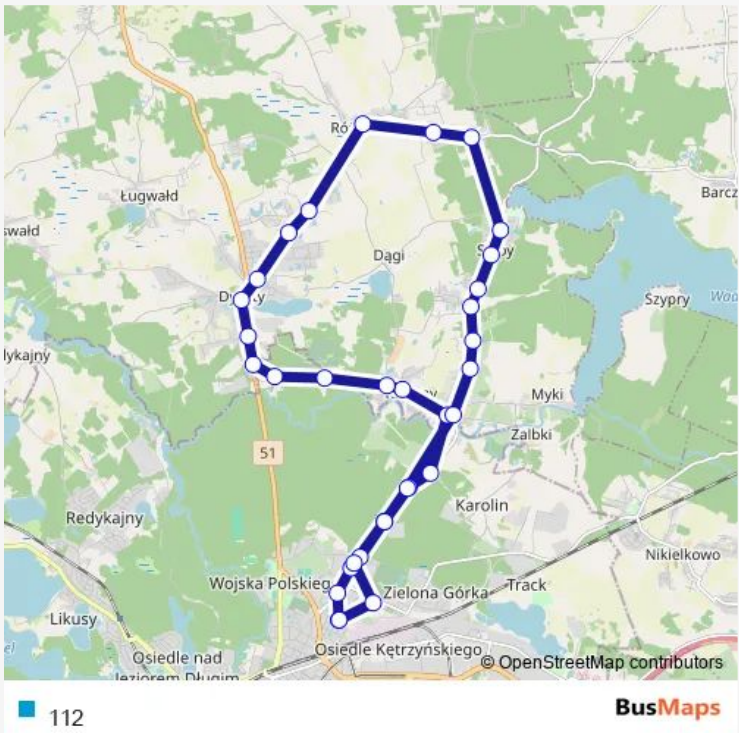

Direction
 Dworzec Główny (pl. Konstytucji 3 Maja) — Bydgoska (Jagiellońska)
 32 stops
[Open route schedule](#)

- Dworzec Główny (pl. Konstytucji 3 Maja)
- Limanowskiego (Limanowskiego)
- Wrocławska (Jagiellońska)
- Bydgoska (Jagiellońska)
- Borowa (Jagiellońska)
- Jagiellońska-Szpital (Jagiellońska)
- Ośrodek Doradztwa Rolniczego (Jagiellońska)
- Jagiellońska-Ogrody (Jagiellońska)
- Wadąg (Wadąg)
- Kieźliny-Kościół (Kieźliny)
- Kieźliny-Przedszkole (Kieźliny)
- Cmentarz Dywity-Brama Wschodnia (Wadąska)
- Cmentarz Dywity-Brama Zachodnia (Wadąska)
- Cmentarz Dywity-Brama Zachodnia (Wojska Polskiego)
- Dywity-Grzybowa (Dywity)
- Dywity-Gminny Ośrodek Kultury (Dywity)
- Dywity (Dywity)
- Dywity-Cefarm (Dywity)
- Różnowo-Kolonia (Różnowo)
- Różnowo Stare (Różnowo)
- Różnowo-Osiedle (Różnowo)

Route schedule
 Dworzec Główny (pl. Konstytucji 3 Maja) — Bydgoska (Jagiellońska)

Monday	22:51
Tuesday	22:51
Wednesday	22:51
Thursday	22:51
Friday	22:51
Saturday	22:51
Sunday	22:51

Route info
 Direction: Dworzec Główny (pl. Konstytucji 3 Maja)
 Stops: 32
 Trip Duration: 0 hour 45 min

Ośrodek Doradztwa Rolniczego (Jagiellońska)

Jagiellońska-Szpital (Jagiellońska)

Bydgoska (Jagiellońska)

Direction

Reymonta (Reymonta) — Dworzec Główny (Partyzantów)

35 stops

[Open route schedule](#)

Reymonta (Reymonta)

Kieźliny-Domagały Kapliczka (Słupy)

Route schedule

Reymonta (Reymonta) — Reymonta (Reymonta)

Monday 04:20-19:10

Tuesday 04:20-19:10

Wednesday 04:20-19:10

Thursday 04:20-19:10

Friday 04:20-19:10